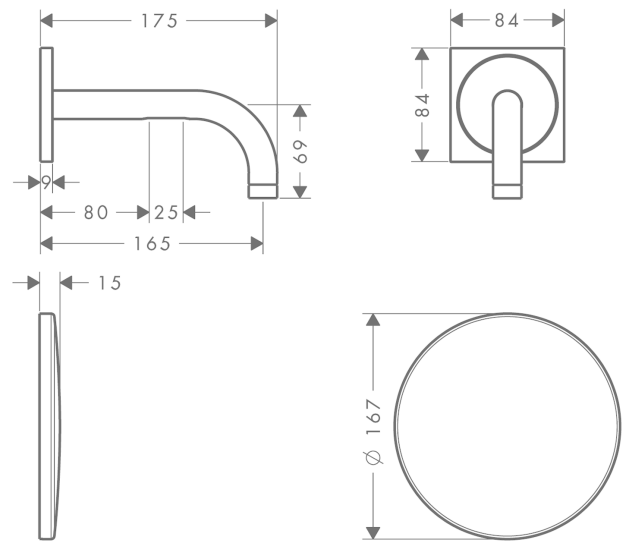

### Merkmale

- Ausladung: 165 mm
- Strahlart: Normalstrahl
- maximale Durchflussmenge bei 3 bar: 5 l/min
- Temperatur einstellbar über Grundkörper
- Infrarot Näherungselektronik
- automatische Umgebungsanpassung der Infrarotsensorik
- Reichweite der Infrarotsensorik einstellbar (5 Einstellungen)
- 230 V / 50 Hz Netzanschluss
- Laufzeit: 10 s
- Hygienespülung aktivierbar (automatischer Wasserlauf)
- Frequenz Hygienespülung: 24 h
- Spülzeit Hygienespülung: 10 s
- Dauerspülung aktivierbar (einmaliger Wasserlauf für 180 Sekunden, geeignet zur thermischen Desinfektion)
- Reinigungsfunktion: manueller Wasserstop zur Beckenreinigung
- Anschlussart: Grundkörper
- Sicherheit geprüft und Fertigung überwacht durch TÜV SÜD Product Service GmbH
- Schmutzfangsiebe in den Anschlussschläuchen
- für eine optimale Funktion beachten Sie bitte einen Mindestabstand von Mitte Auslauf bis hintere Waschtischkante von 140 mm
- EU-Taxonomie: max. 6 l/min - wesentlicher Beitrag (SC) möglich
- PA-IX 19804/IO

### Technologie

**AXOR Uno**  
**Elektronik-Waschtismischer Unterputz für Wandmontage mit Auslauf 165 mm**  
 Oberfläche: **Polished Black Chrome** Artikelnummer: **38119330**

## Produktabbildung

## Maßzeichnung