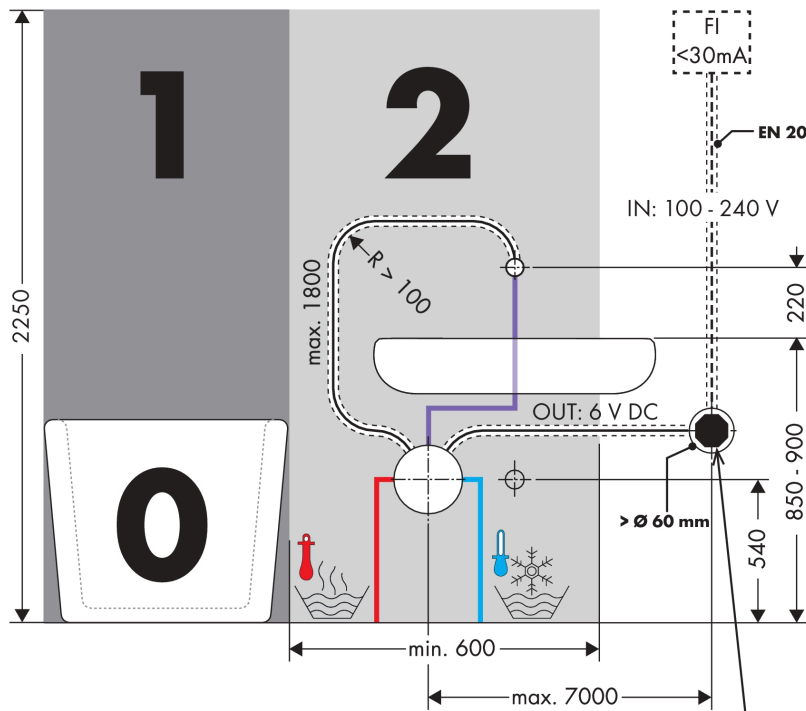

### Merkmale

- Ausladung: 165 mm
- Strahlart: Normalstrahl
- maximale Durchflussmenge bei 3 bar: 5 l/min
- Temperatur einstellbar über Grundkörper
- Infrarot Näherungselektronik
- automatische Umgebungsanpassung der Infrarotsensorik
- Reichweite der Infrarotsensorik einstellbar (5 Einstellungen)
- 230 V / 50 Hz Netzanschluss
- Laufzeit: 10 s
- Hygienespülung aktivierbar (automatischer Wasserlauf)
- Frequenz Hygienespülung: 24 h
- Spülzeit Hygienespülung: 10 s
- Dauerspülung aktivierbar (einmaliger Wasserlauf für 180 Sekunden, geeignet zur thermischen Desinfektion)
- Reinigungsfunktion: manueller Wasserstop zur Beckenreinigung
- Anschlussart: Grundkörper
- Sicherheit geprüft und Fertigung überwacht durch TÜV SÜD Product Service GmbH
- Schmutzfangsiebe in den Anschlussschläuchen
- für eine optimale Funktion beachten Sie bitte einen Mindestabstand von Mitte Auslauf bis hintere Waschtischkante von 140 mm
- EU-Taxonomie: max. 6 l/min - wesentlicher Beitrag (SC) möglich
- PA-IX 19804/IO

## Maßzeichnung

## Durchflussdiagramm

### Einbaubeispiel