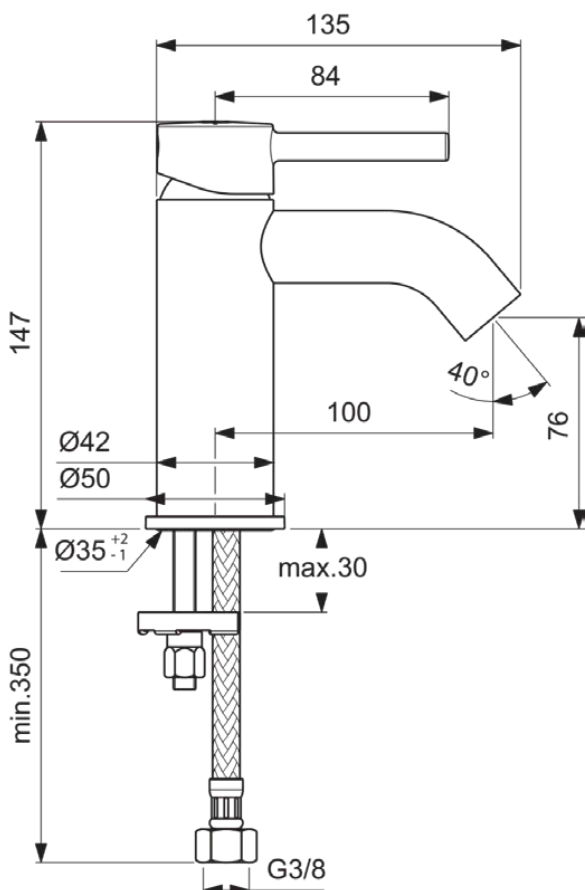

CERALINE

BC268XG

CERALINE | Waschtischarmatur 50x139x147 mm, 100 mm vertikaler Abstand bis Mitte Auslauf in schwarz, 5 l/min (3 bar), ohne Ablaufgarnitur | EasyFix, Verdeckter Strahlregler, EPD

Bild & Zeichnung

Allgemeine Informationen

Produktkategorie:	Waschtischarmaturen
Produktart:	Waschtischarmatur
Marke:	Ideal Standard
Kollektion:	CERALINE
Designer:	Ideal Standard
Colour:	XG - Schwarz
Oberflächenveredelung:	Matt
Maximale Höhe (mm):	147
Maximale Breite (mm):	50
Ausladung (mm):	139
Befestigungsart:	EasyFix
Nettogewicht (kg):	0.94
EAN Code:	3800861101680

Produktspezifikationen

Anzahl der Rosette(n):	1
Anzahl der Griffe:	1
BlueStart Technologie:	Nein
Farbcode:	XG
Farbbeschreibung:	schwarz
Cool Body Technologie:	Nein
DVGW-Eigensicher:	Nein
Easy-Fix Technologie:	Ja
Griffposition:	Oben
IdealPure Technologie:	Nein
Mit Kettenöse:	Nein
Integrierte Elektronik:	Nein
Niederdruckmodell:	Nein
Material:	Metall

CERALINE

BC268XG

CERALINE | Waschtischarmatur 50x139x147 mm, 100 mm vertikaler Abstand bis Mitte Auslauf in schwarz, 5 l/min (3 bar), ohne Ablaufgarnitur | EasyFix, Verdeckter Strahlregler, EPD

Produktspezifikationen