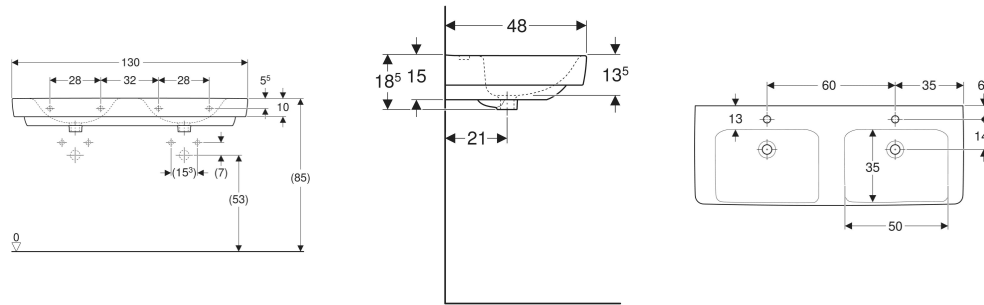

# Geberit Renova Plan Doppelwaschtisch

## EIGENSCHAFTEN

- Unterbaufähig
- Mit Halbsäule kombinierbar

- Geberit Ablaufventil mit freiem Auslauf, Sieb
- Befestigungsset für Geberit Waschtische

Art.-Nr.	Farbe / Oberfläche	Hahnloch	Überlauf	B cm	Breite Unterschrank cm	H cm	T cm	VE1 St.	VE2 St.
501.711.00.1 *	weiß	mittig	ohne	130	122.1	18.5	48	1	6