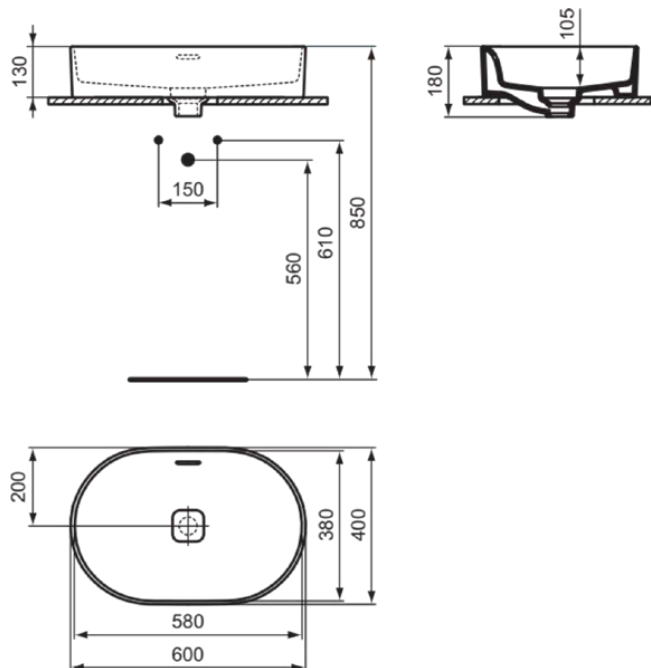

STRADA II

T360401

STRADA II | Schale 600x400x180 mm in weiß glänzend, ohne Hahnloch, mit Überlauf

Bild & Zeichnung

Allgemeine Informationen

Produktart	Schale
Marke	Ideal Standard
Kollektion	STRADA II
Designer	Studio Levien
Farbcode	01
Farbbeschreibung	Weiß Glänzend
Oberflächenveredelung	glänzend
Maximale Höhe (mm)	180
Maximale Breite (mm)	600
Ausladung (mm)	400
EAN Code	8014140448884
Nettogewicht (kg)	11.50

Downloads

- [BIM-UK](#)
- [BIM-DE](#)
- [EPD](#)
- [Montageanleitung](#)

Produktstandards & Zertifikate

Normen	EN 14688
Declaration of Performance classification (DoP)	CL25

Produktspezifikationen

Ablagefläche	Ohne
Form des Überlaufs	Geschlitzt
Barrierefreies Produkt	Nein
Anzahl von Waschbecken	1
Mit Rückwand	Nein
Mit Überlauf	Ja
Sichtbarer Überlauf	Ja
Anzahl von Hahnlöchern je Waschbecken	0
Geschliffene Unterseite	Ja
Mit Verschlussstopfen	Nein
Mit Siphon	Nein
Material	Oberteil mit keramischen Dichtscheiben
Materialspezifikation	Glasiertes Porzellan
Eckmodell	Nein
Platzsparendes Modell	Nein
PVD Technologie	Nein
IdealPlus Technologie	Nein