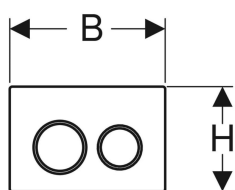

Geberit Omega20 Betätigungsplatte für 2-Mengen-Spülung

Beispielbild

Verwendungszwecke

- Zur Spülauslösung bei Omega UP-Spülkästen

Eigenschaften

- Betätigung von oben oder von vorne

Lieferumfang

- Befestigungsrahmen
- 2 Distanzbolzen

- Drückerstangen schallgedämmt, werkzeuglose Schnelleinstellung

Technische Daten

Betätigungskraft | < 20 N

- 2 Drückerstangen
- Befestigungsmaterial

Art.-Nr.	Farbe / Oberfläche	Werkstoff	B	H	T	VE1	VE2
115.085.JT.1	Platte und Tasten: weiß matt lackiert, easy-to-clean-beschichtet Designringe: hochglanz-verchromt	Kunststoff	21.2 cm	14.2 cm	1 cm	1 St.	10 St.