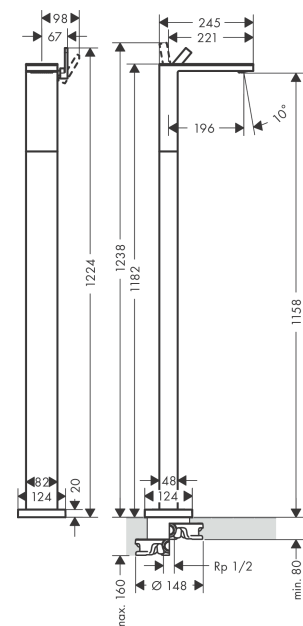

AXOR MyEdition

Einhebel-Waschtischmischer bodenstehend mit Push-Open Ablaufgarnitur ohne Platte

Oberfläche: **Brushed Red Gold** Artikelnummer: **47042310**

Merkmale

- besteht aus: Einhebel-Waschtischmischer, Ablaufgarnitur
- Ausladung: 196 mm
- Auslaufhöhe: 1158 mm
- Griffvariante: Hebelgriff
- Strahlart: PowderRain
- maximale Durchflussmenge bei 3 bar: 5 l/min
- Keramikmischsystem
- Temperaturbegrenzung einstellbar
- mit isolierter Wasserführung - Wasserwege ohne Kontakt zu Nickel und Blei
- für Durchlauferhitzer geeignet
- Push-Open Ablaufgarnitur G 1 1/4
- Anschlussart: Grundkörper
- Anschlussgröße: DN15
- EU-Taxonomie: max. 6 l/min - wesentlicher Beitrag (SC) möglich
- DVGW NW-6512CU0166
- P-IX 29365/IO

Technologie

Zertifikate / Nachhaltigkeit

Produktabbildung

Maßzeichnung

AXOR MyEdition
Einhebel-Waschtismischer bodenstehend mit Push-Open Ablaufgarnitur ohne Platte
 Oberfläche: **Brushed Red Gold** Artikelnummer: **47042310**

Durchflussdiagramm