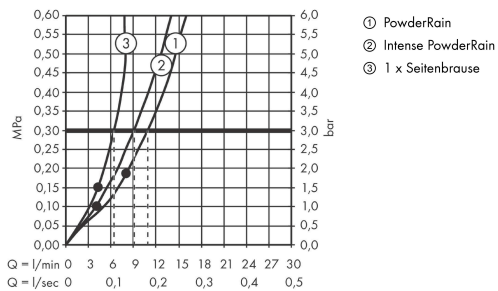

AXOR ShowerComposition
Brausenmodul 250/250 2jet mit Schulterbrause
 Oberfläche: **Polished Black Chrome** Artikelnummer: **12594330**

Durchflussdiagramm

Die Verbrauchswerte wurden praxisnah mit den dazugehörigen Armaturen (Thermostat/Mischer/Unterputzventil) gemessen.