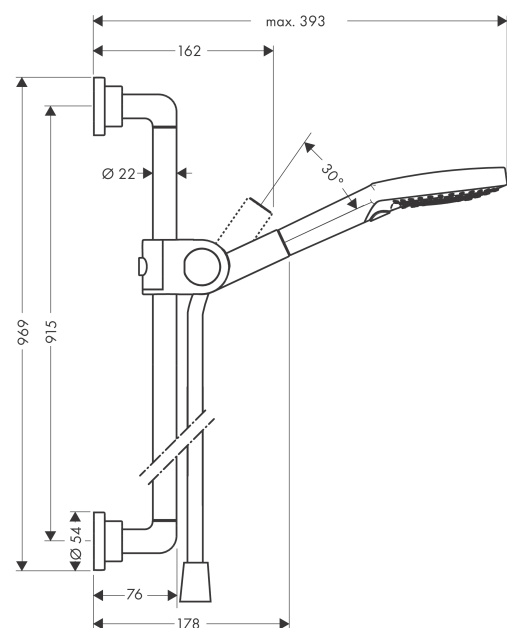

AXOR Citterio
Brauseset 0,90 m mit Handbrause 120 3jet
 Oberfläche: **Brushed Red Gold** Artikelnummer: **27991310**

Merkmale

- besteht aus: Handbrause, Brausestange, Brauseschlauch, Handbrausehalterung
- Brausekopfgröße: 120 mm
- Strahlart: Rain, RainAir, WhirlAir
- komfortable Strahlartenumstellung durch Select-Taste
- um 30° verstellbarer Neigungswinkel
- Halter für Brauseschlauch mit konischer Mutter
- maximale Durchflussmenge bei 3 bar: 16 l/min
- Mindestfließdruck: 1 bar
- Wandbefestigung: Schraubbefestigung
- Wandstützen aus Metall
- Profil Brausestange: rund
- Brausestangendurchmesser: 22 mm
- Bohrabstand 915 mm
- brauseseitiger Drehwirbel gegen lästiges Verdrehen des Brauseschlauches

Technologie

Produktabbildung

Maßzeichnung

AXOR Citterio
Brauseset 0,90 m mit Handbrause 120 3jet
 Oberfläche: **Brushed Red Gold** Artikelnummer: **27991310**

Durchflussdiagramm

Die Verbrauchswerte wurden praxisnah mit den dazugehörigen Armaturen (Thermostat/Mischer/Unterputzventil) gemessen.

AXOR Citterio
Brauset set 0,90 m mit Handbrause 120 3jet
Oberfläche: **Brushed Red Gold** Artikelnummer: **27991310**

Einbaubeispiel