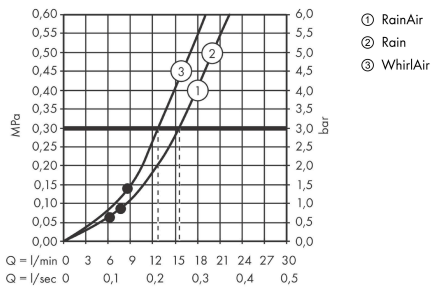

AXOR Citterio
Brauseset 0,90 m mit Handbrause 120 3jet
 Oberfläche: **Brushed Red Gold** Artikelnummer: **27991310**

Merkmale

- besteht aus: Handbrause, Brausestange, Brauseschlauch, Handbrausehalterung
- Brausekopfgröße: 120 mm
- Strahlart: Rain, RainAir, WhirlAir
- komfortable Strahlartenumstellung durch Select-Taste
- um 30° verstellbarer Neigungswinkel
- Halter für Brauseschlauch mit konischer Mutter
- maximale Durchflussmenge bei 3 bar: 16 l/min
- Mindestfließdruck: 1 bar
- Wandbefestigung: Schraubbefestigung
- Wandstützen aus Metall
- Profil Brausestange: rund
- Brausestangendurchmesser: 22 mm
- Bohrabstand 915 mm
- brauseseitiger Drehwirbel gegen lästiges Verdrehen des Brauseschlauches

Technologie

Produktabbildung

Maßzeichnung

AXOR Citterio
Brauseset 0,90 m mit Handbrause 120 3jet
 Oberfläche: **Brushed Red Gold** Artikelnummer: **27991310**

Durchflussdiagramm

Die Verbrauchswerte wurden praxisnah mit den dazugehörigen Armaturen (Thermostat/Mischer/Unterputzventil) gemessen.