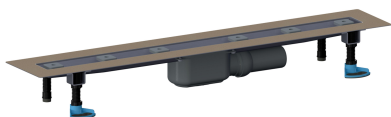

Duschrinne CeraLine Plan F 1100 mm, DN 50

Artikelnummer: 523075

GTIN: 4001636523075

Rabattgruppe: 8

Beschreibung:

Duschrinne CeraLine Plan F 1100 mm, DN 50

für die Montage in der Fläche

mit einem Ablaufgehäuse, Ablaufstutzen DN 50 seitlich, mit Kugelgelenk, verstellbar von 0 – 15 Grad

Ausführung:

- schallentkoppelnde Montagefüße zur Höheneinstellung
- besonderer Flansch zum sicheren Anschluss an Verbundabdichtungen gemäß DIN 18534
- Geruchs- und Reinigungsverschluss, Sperrwasserhöhe 30 mm
- höhenverstellbare Justierschrauben
- Bauschutz
- Fliesenanschlag
- Rahmenklemmstück

Material:

Rinnenkörper Edelstahl 1.4301, Ablaufkörper Polypropylen, hochschlagfest

Mögliche Sonderausführungen für Duschrinnen CeraLine Plan F: Zwischenlängen bis 1200 mm. Bitte anfragen!

Längen 600 mm - 1100 mm geeignet für das Poresta® BFR 75 Universalrinnenboard!

Ablaufleistungen nach DIN EN 1253:

Nennweite	Produktnorm	Min. Ablaufleistung nach Norm	Anstauhöhe nach Norm
DN 50	DIN EN 1253	0,80 l/s	20,00 mm

Ersatzteile:

523983 DALLMER Stellschrauben-Set CeraLine