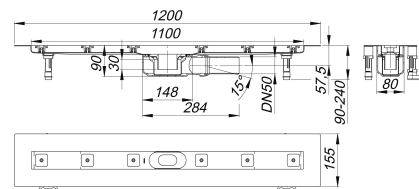

Duschrinne CeraLine Plan F 1100 mm, DN 50

Artikelnummer: 523075

GTIN: 4001636523075

Rabattgruppe: 8

Beschreibung:

Duschrinne CeraLine Plan F 1100 mm, DN 50

für die Montage in der Fläche

mit einem Ablaufgehäuse, Ablaufstutzen DN 50 seitlich, mit Kugelgelenk, verstellbar von 0 – 15 Grad

Ausführung:

- schallentkoppelnde Montagefüße zur Höheneinstellung
- besonderer Flansch zum sicheren Anschluss an Verbundabdichtungen gemäß DIN 18534
- Geruchs- und Reinigungsverschluss, Sperrwasserhöhe 30 mm
- höhenverstellbare Justierschrauben
- Bauschutz
- Fliesenanschlag
- Rahmenklemmstück

Material:

Rinnenkörper Edelstahl 1.4301, Ablaufkörper Polypropylen, hochschlagfest

Mögliche Sonderausführungen für Duschrinnen CeraLine Plan F: Zwischenlängen bis 1200 mm. Bitte anfragen!

Längen 600 mm - 1100 mm geeignet für das Poresta® BFR 75 Universalrinnenboard!

Ablaufleistungen nach DIN EN 1253:

Nennweite	Produktnorm	Min. Ablaufleistung nach Norm	Anstauhöhe nach Norm
DN 50	DIN EN 1253	0,80 l/s	20,00 mm

Ersatzteile:

523983 DALLMER Stellschrauben-Set CeraLine