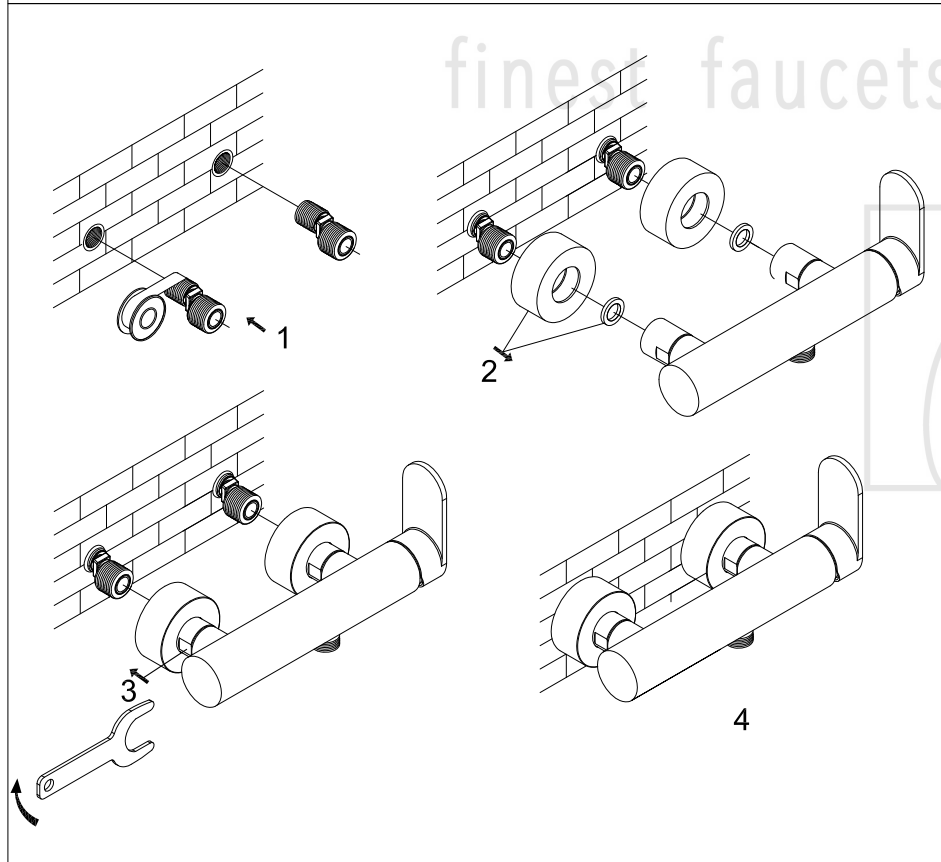

STEINBERG

Brause-Einhebelmischbatterie

Art.Nr.170 1220

Installation

Technische Zeichnung

Explosionszeichnung