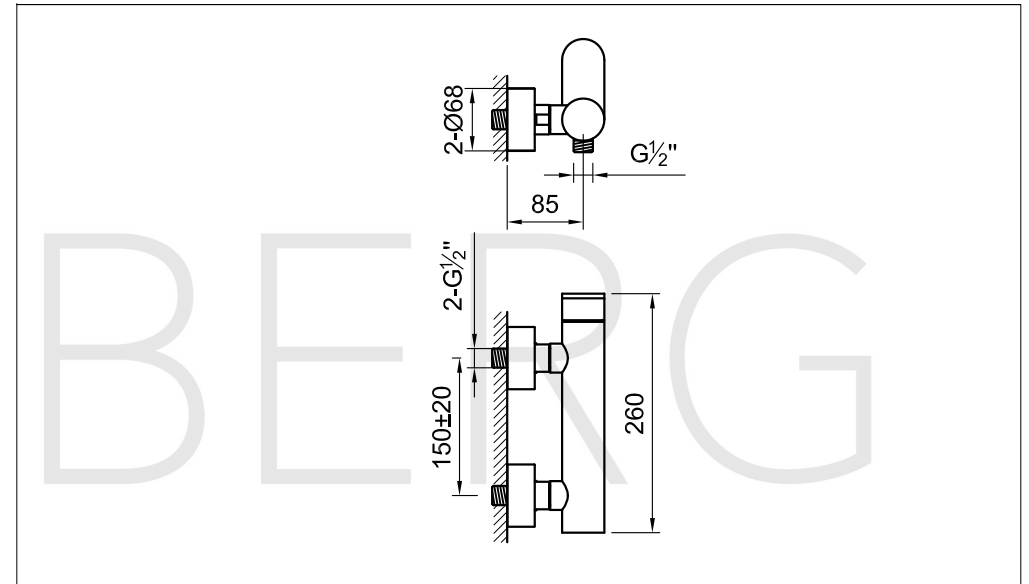

STEINBERG

Brause-Einhebelmischbatterie

Art.Nr.170 1220

Installation

Technische Zeichnung

Explosionszeichnung