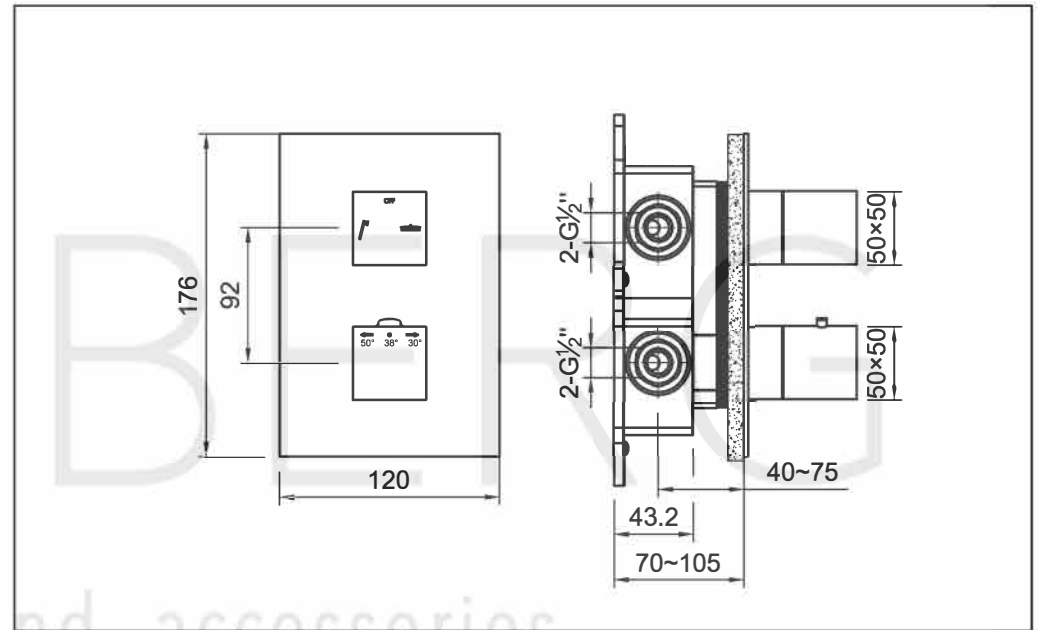

STEINBERG

Fertigmontageset

Art.Nr.160 4133 3

Installation

Technische Zeichnung

Explosionszeichnung