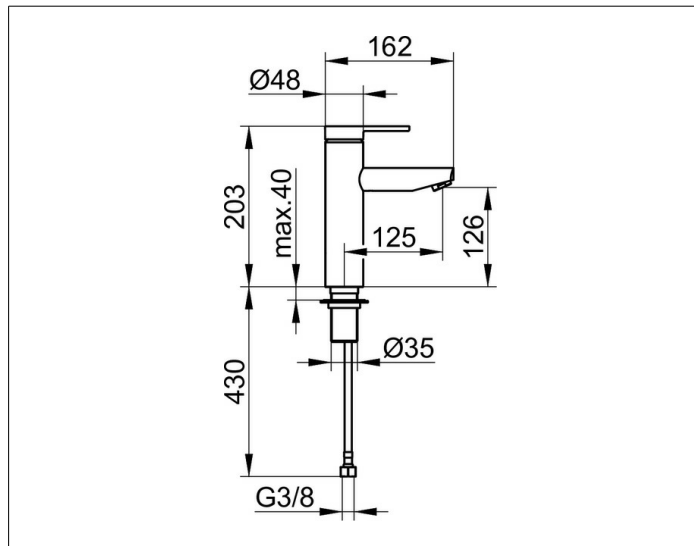

Plan blue

53902010102 Einhebel-Waschtischmischer 130

PRODUKT

ZEICHNUNG

PRODUKTBESCHREIBUNG

ohne Zugstangen-Ablaufgarnitur
 Einlochmontage mit Schnell-Montage-System
 Mischwasserkartusche mit keramischen Dichtscheiben und Temperaturbegrenzung
 Luftsprudler M 24x1, Strahlwinkel verstellbar +/- 8°
 Druckschläuche 570 mm G 3/8 Zoll
 Durchflussmenge begrenzt auf 6 l/min.
 geräuschgeprüft

OBERFLÄCHE

verchromt

AUSSCHREIBUNGSTEXT

KEUCO PLAN BLUE Einhebel-Waschtischmischer 130, 53902010102 hochglanzverchromter Einhebel-Waschtischmischer, in ästhetischem, funktionalem Design, für Standmontage, ohne Zugstangen-Ablaufgarnitur, hochwertige Mischwasserkartusche mit keramischen Dichtscheiben und Temperaturbegrenzung, Durchflussmenge begrenzt auf 6 l/min., Betätigungselement aus Metall, Einlochmontage mit Schnell-Montage-System für Waschtische, bzw. Waschtischplatten mit einer maximalen Stärke von 40 mm, Luftsprudler M 24x1, Strahlwinkel verstellbar +/- 8°, Höhe 204 mm, Auslaufhöhe 125 mm, Ausladung 162 mm, Grundkörperdurchmesser 48 mm, Auslaufdurchmesser 28 mm Wasseranschluss mit flexiblen Druckschläuchen, Länge 570 mm, Gewindedurchmesser G 3/8 Zoll, Anschlussrohrlänge 350 mm,