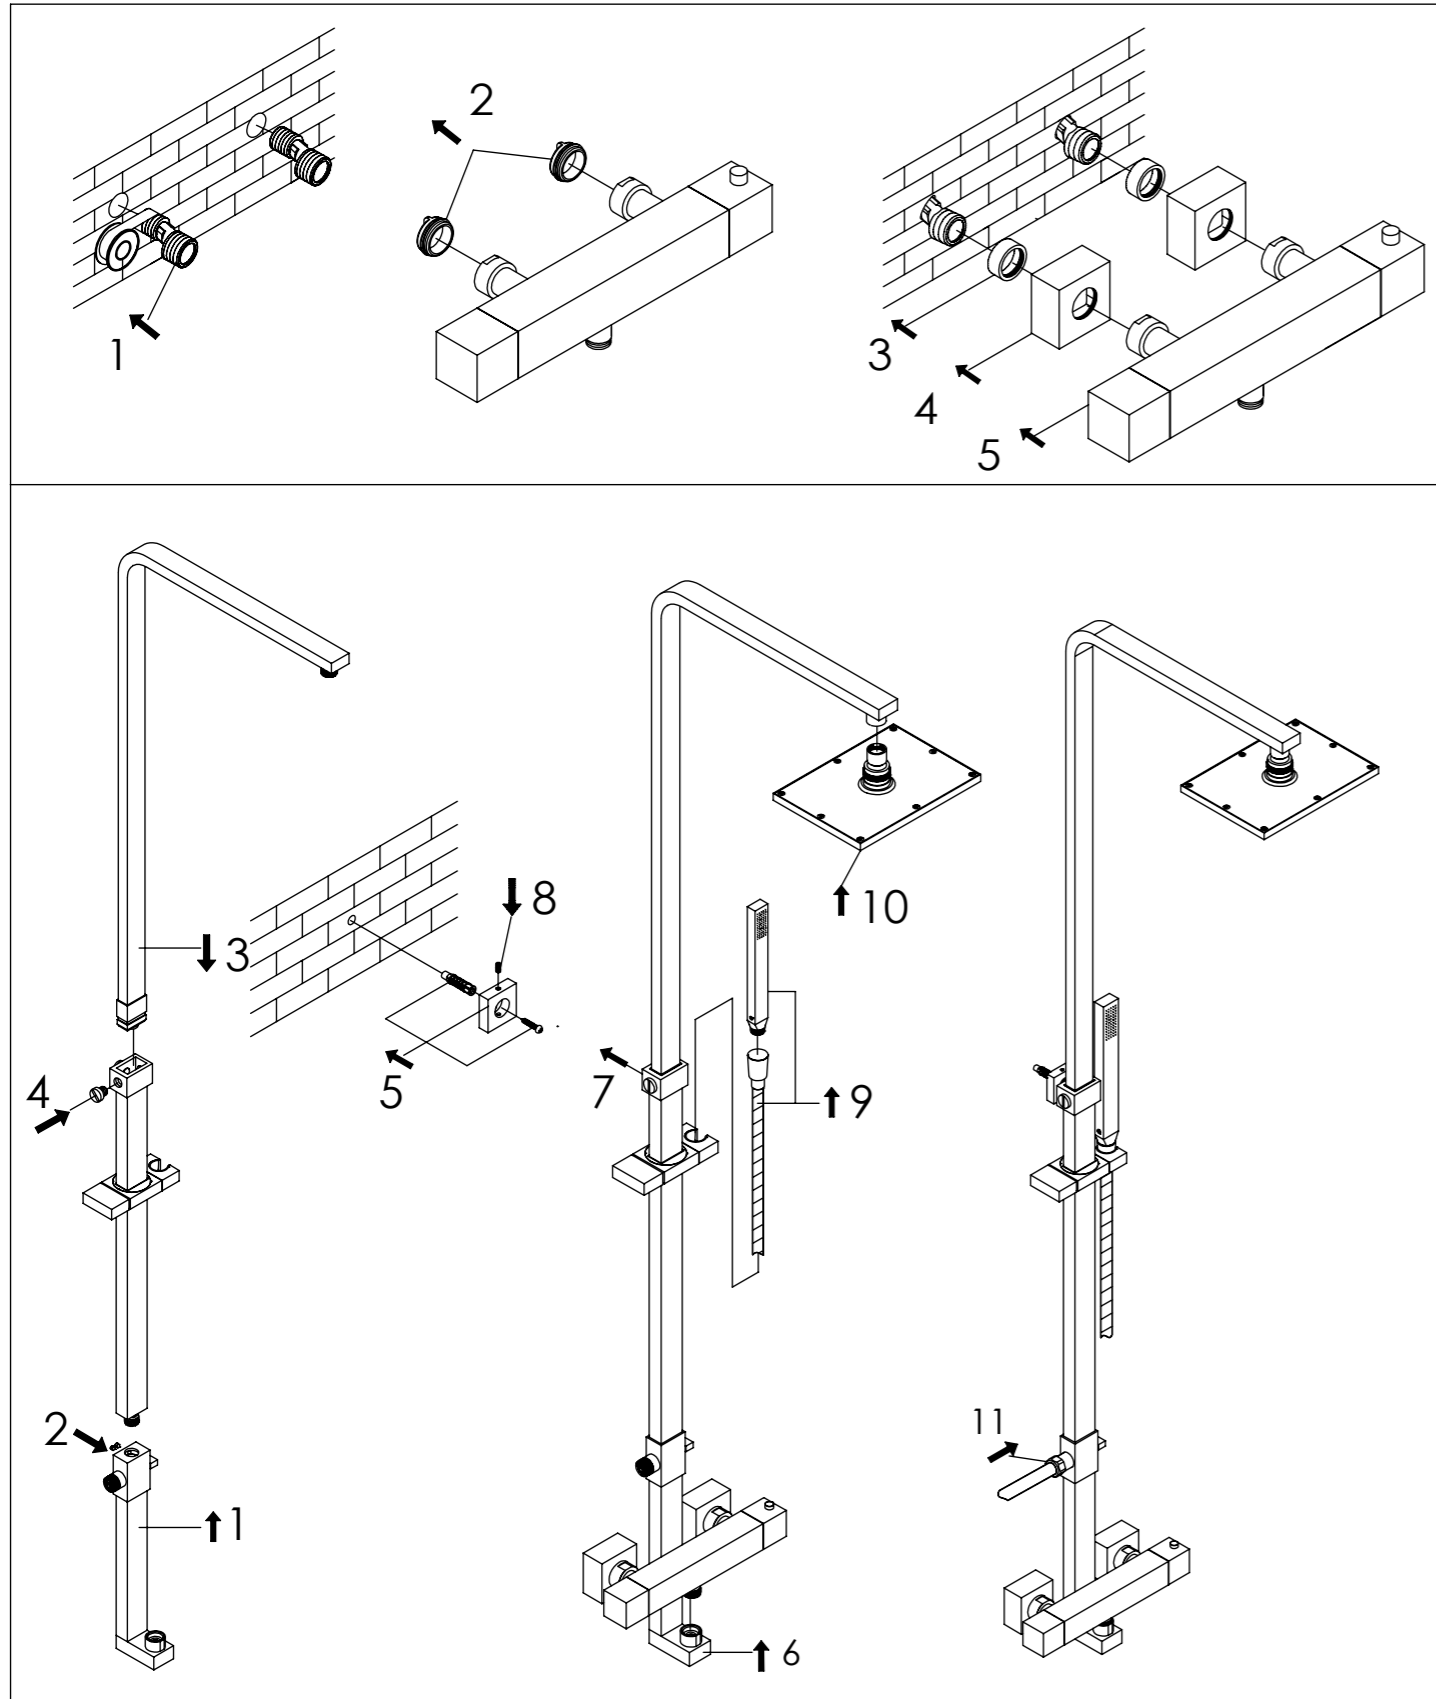

STEINBERG

Brauseset

Shower set

Art.Nr. 160 2721

Installation / Installation

Technische Zeichnung / technical drawing