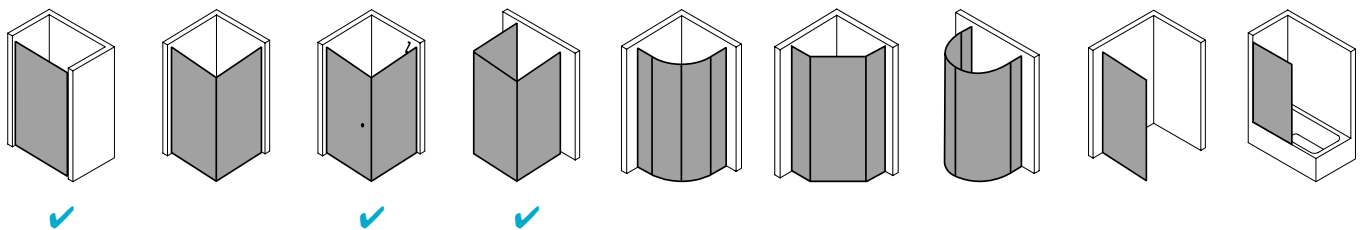

Technische Daten

Höhe	2000 mm
Breite	1000 mm
Tiefe	24 mm
Oberfläche	Silber Mattglanz
Glas	ESG Klar
Beschichtung	CLEAN
Wanneneinbaumaß	965-1.000 mm
Wanneneinbaumaß (SW)	990-1.025 mm
Wanneneinbaumaß (SW k)	978-1.013 mm
Anschlag	links und rechts
Türart	

Einbausituation