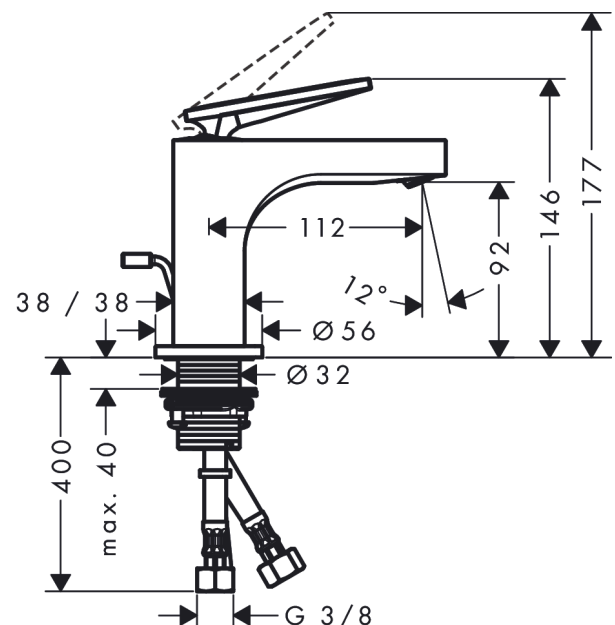

AXOR Citterio

Einhebel-Waschtischmischer 90 mit Hebelgriff für Handwaschbecken mit Zugstangen- Ablaufgarnitur - Rautenschliff

Oberfläche: **Edelstahl Optic** Artikelnummer: **39001800**

Merkmale

- besteht aus: Einhebel-Waschtischmischer, Ablaufgarnitur
- ComfortZone 90
- Ausladung: 112 mm
- Auslaufhöhe: 92 mm
- Griffvariante: Hebelgriff
- Strahlart: Laminarstrahl
- schwenkbarer Strahlformer
- maximale Durchflussmenge bei 3 bar: 5 l/min
- Keramikmischsystem
- für Durchlauferhitzer geeignet
- Zugstangen-Ablaufgarnitur G 1¼
- Anschlussart: G ¾ Anschlussschläuche
- Anschlussgröße: DN15
- EU-Taxonomie: max. 6 l/min - wesentlicher Beitrag (SC) möglich
- DVGW_NW-6506DM0556
- PA-IX 17509/IO

Technologie

Designpreise

Zertifikate / Nachhaltigkeit

Produktabbildung

Maßzeichnung

AXOR Citterio
Einhebel-Waschtischmischer 90 mit Hebelgriff für Handwaschbecken mit Zugstangen-
Ablaufgarnitur - Rautenschliff
 Oberfläche: **Edelstahl Optic** Artikelnummer: **39001800**

Durchflussdiagramm