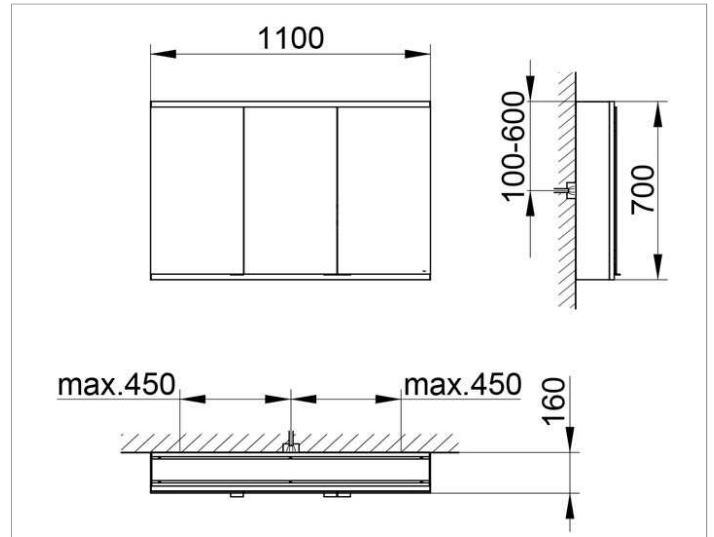

Royal Modular 2.0
800321110100300 Spiegelschrank

PRODUKT

ZEICHNUNG

EEK: A++, A+, A ,

OBERFLÄCHE

silber-eloxiert

ABMESSUNG

1100 x 700 x 160 mm