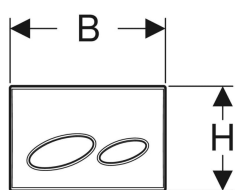

Geberit Kappa20 Betätigungsplatte für 2-Mengen-Spülung

Beispielbild

Verwendungszwecke

- Zur Spülauslösung bei Kappa UP-Spülkästen

Eigenschaften

- Betätigung von oben oder von vorne

Lieferumfang

- Befestigungsrahmen
- 2 Distanzbolzen

- Drückerstangen schallgedämmt, werkzeuglose Schnelleinstellung

Technische Daten

Betätigungskraft | < 20 N

- 2 Drückerstangen
- Befestigungsmaterial

Art.-Nr.	Farbe / Oberfläche	Werkstoff	B	H	T	VE1	VE2
115.228.21.1	hochglanz-verchromt	Kunststoff	21.3 cm	14.2 cm	1.6 cm	1 St.	10 St.