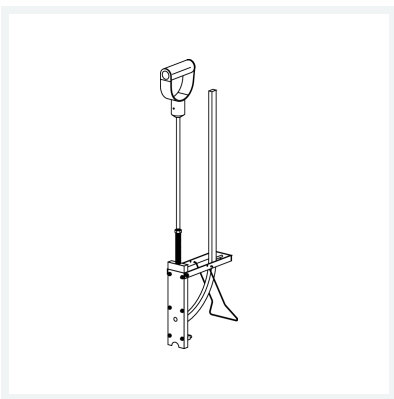

Objekttackergerät

- für Fonterra-Flächentemperierung, Setzen von Haltenadeln, Rohr d14–18
- geeignet für Objekthaltenadel Modell 1245.1

Modell 1445.3

Artikel 696 238

Eigenschaften

Gewicht	2454 g
Volumen	20384 cm ³
Werkstoff	Stahl