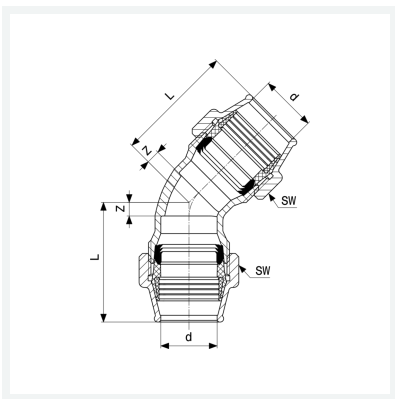

Maxiplex-Bogen 45°
- Verschraubungen

Ausstattung

Mehrkant

Modell 9026

Artikel 712 778

Eigenschaften

Rohraußendurchmesser	d	40
Z-Maß	Z	10 mm
Länge	L	80 mm
Schlüsselweite	SW	67 mm
Gewicht	1047 g	
Volumen	1036 cm ³	
Werkstoff	Rotguss	