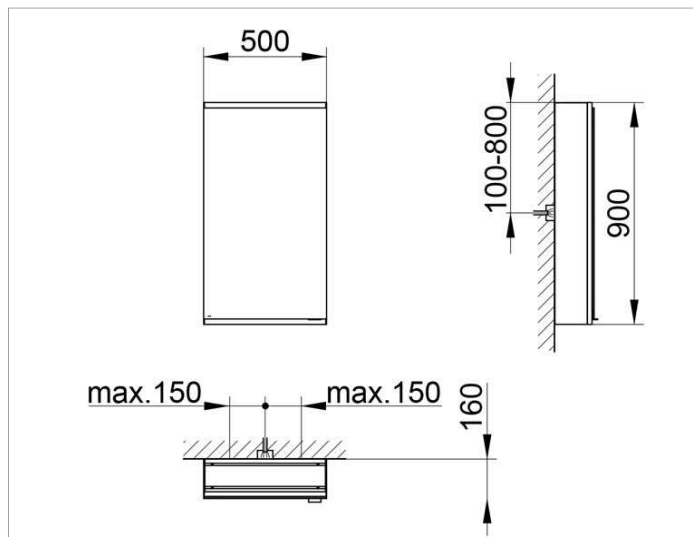

Royal Modular 2.0  
800011051100000 Spiegelschrank

**PRODUKT**

**ZEICHNUNG**

EEK: A++, A+, A ,

**OBERFLÄCHE**

silber-eloxiert

**ABMESSUNG**

500 x 900 x 160 mm