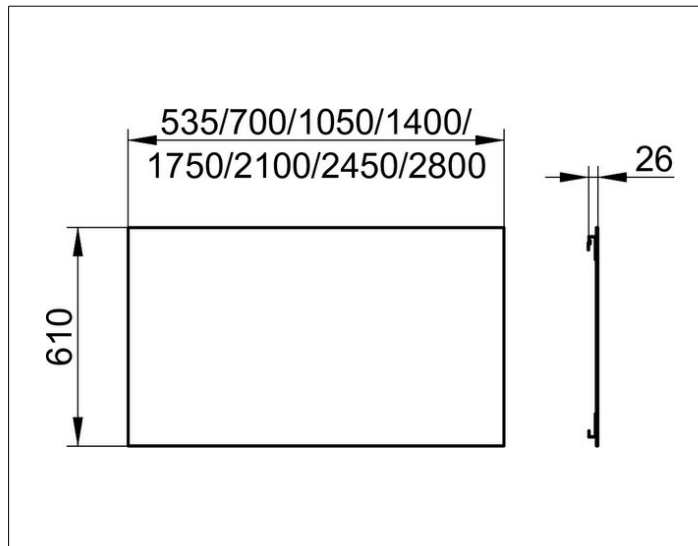

Edition 11

11195004000 Kristallspiegel

PRODUKT

ZEICHNUNG

AUSSCHREIBUNGSTEXT

KEUCO EDITION 11 crystal mirror 11195004000

timeless crystal mirror

exterior measurement: 96-7/16" x 24" x 1", the mirror is hidden fixed

ABMESSUNG

2450 x 610 x 26 mm