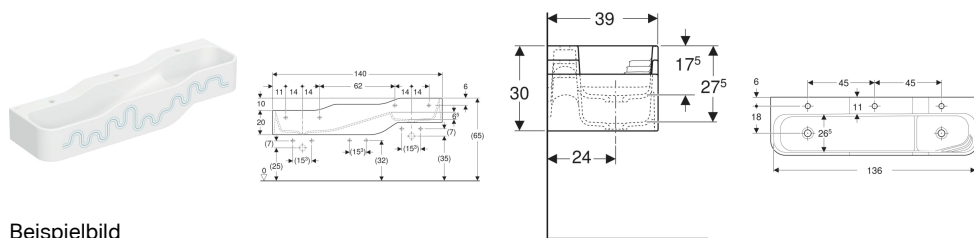

Geberit Bambini Spiel- und Waschlandschaft, mit drei Waschplätzen, tieferes Becken links

Beispielbild

Verwendungszwecke

- Für Kinder
- Für Schulen, Kinderbetreuungs- und andere Bildungseinrichtungen
- Geeignet für Kinder unterschiedlicher Altersgruppen
- Zum Spielen und Lernen
- Zur Montage an Massiv- oder Trockenbauwänden
- Zur Montage an Geberit GIS Set Bambini Spiel- und Waschlandschaften
- Zur Montage an Geberit Duofix Elementen für Waschtische

- Drei unterschiedliche Höhen
- Verkürzte Ausladung
- Integrierte Staufunktion mit Rutsche und haptischer Bereich für Wasserspiele und multisensorische Erfahrung
- Abgerundete Kanten zum Vermeiden von Verletzungen
- Schlagfest
- Kratzfest
- Reinigung einfach
- Nahtlose Oberflächenreparatur

Eigenschaften

- Drei Waschplätze

Technische Daten

Werkstoff | Varicor

Lieferumfang

- Waschrinne

Art.-Nr.	Farbe / Oberfläche	Hahnloch	Überlauf	B	H	T	VE1	
502.975.SX.2 *	Waschrinne: weiß-alpin Dekor: ozeanblau / hellblau	ohne	ohne	140 cm	30 cm	39 cm	1 St.	Neu