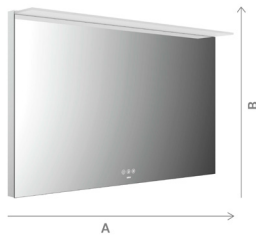

## PRODUKTINFORMATION

LED-Lichtspiegel MI 200+, mit Acryl-Lichtsegel und Touch-Bedienfeld 1.000 x 900mm (A x B)

Art.-Nr.102 1000 0900 0300

Lichtsteuerung über drei Touchsensoren in der Spiegelfläche mit den Funktionen: Ein- und Ausschalten, Helligkeit und Lichtfarbe (2.700 bis 6.500 K) in drei Stufen und stufenlos einstellbar. Indirekte Waschtischbeleuchtung, mit Heizfolie, Memoryfunktion