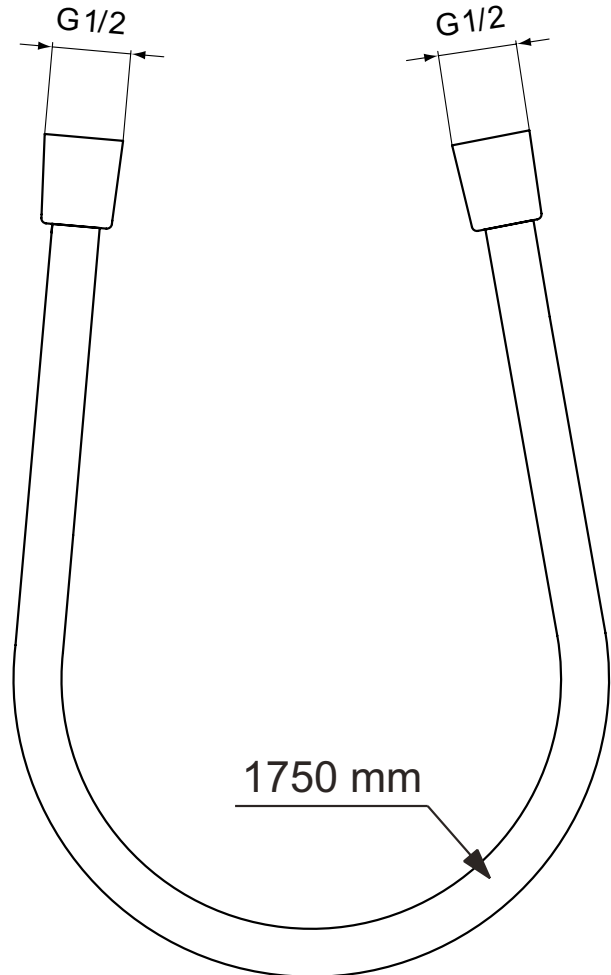

Ideal Standard

Dusche

Idealrain

Artikel-Nr.: BE175AA

Brauseschlauch 1750mm

Idealrain Brauseschlauch 1750mm

Farbe: AA - Chrom

Eigenschaften: .IdealFlex

Mehr Produktdetails:

Gewicht (kg):	0,35
Material:	Kunststoff
Breite (mm):	1750

Ideal Standard GmbH - Deutschland

Euskirchener Straße 80, 53121 Bonn, Deutschland - Tel: +49 (0)228 521 0

Email: idealstandard.de@idealstandard.com - Web: www.idealstandard.de