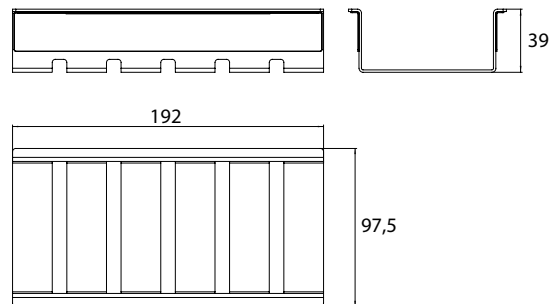

PRODUKTINFORMATION

Korb, flach (für Reling) chrom

Art.-Nr.1845 001 00