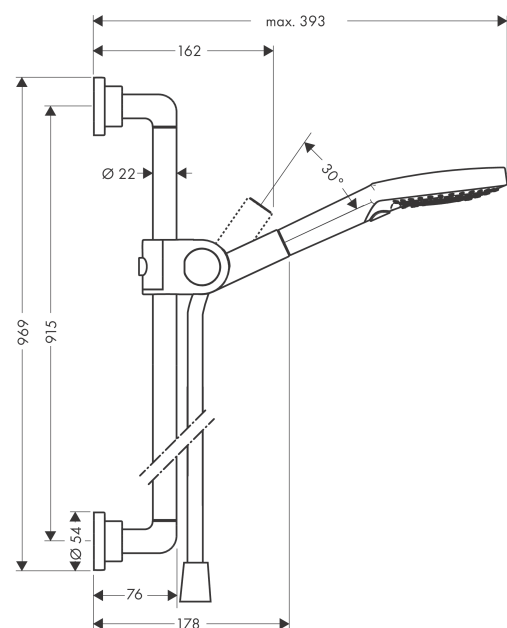

AXOR Citterio
Brauseset 0,90 m mit Handbrause 120 3jet
 Oberfläche: **Brushed Black Chrome** Artikelnummer: **27991340**

Merkmale

- besteht aus: Handbrause, Brausestange, Brauseschlauch, Handbrausehalterung
- Brausekopfgröße: 120 mm
- Strahlart: Rain, RainAir, WhirlAir
- komfortable Strahlartenumstellung durch Select-Taste
- um 30° verstellbarer Neigungswinkel
- Halter für Brauseschlauch mit konischer Mutter
- maximale Durchflussmenge bei 3 bar: 16 l/min
- Mindestfließdruck: 1 bar
- Wandbefestigung: Schraubbefestigung
- Wandstützen aus Metall
- Profil Brausestange: rund
- Brausestangendurchmesser: 22 mm
- Bohrabstand 915 mm
- brauseseitiger Drehwirbel gegen lästiges Verdrehen des Brauseschlauches

Technologie

Produktabbildung

Maßzeichnung

AXOR Citterio
Brauseset 0,90 m mit Handbrause 120 3jet
 Oberfläche: **Brushed Black Chrome** Artikelnummer: **27991340**

Durchflussdiagramm

Die Verbrauchswerte wurden praxisnah mit den dazugehörigen Armaturen (Thermostat/Mischer/Unterputzventil) gemessen.

AXOR Citterio
Brauset set 0,90 m mit Handbrause 120 3jet
Oberfläche: **Brushed Black Chrome** Artikelnummer: **27991340**

Einbaubeispiel