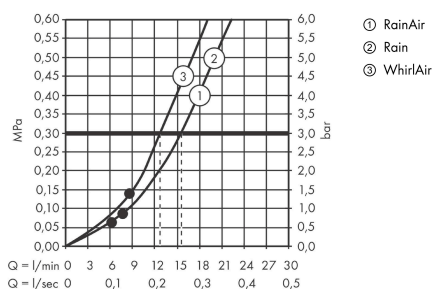

AXOR Citterio
Brauseset 0,90 m mit Handbrause 120 3jet
 Oberfläche: **Brushed Black Chrome** Artikelnummer: **27991340**

Merkmale

- besteht aus: Handbrause, Brausestange, Brauseschlauch, Handbrausehalterung
- Brausekopfgröße: 120 mm
- Strahlart: Rain, RainAir, WhirlAir
- komfortable Strahlartenumstellung durch Select-Taste
- um 30° verstellbarer Neigungswinkel
- Halter für Brauseschlauch mit konischer Mutter
- maximale Durchflussmenge bei 3 bar: 16 l/min
- Mindestfließdruck: 1 bar
- Wandbefestigung: Schraubbefestigung
- Wandstützen aus Metall
- Profil Brausestange: rund
- Brausestangendurchmesser: 22 mm
- Bohrabstand 915 mm
- brauseseitiger Drehwirbel gegen lästiges Verdrehen des Brauseschlauches

Technologie

Produktabbildung

Maßzeichnung

AXOR Citterio
Brauseset 0,90 m mit Handbrause 120 3jet
 Oberfläche: **Brushed Black Chrome** Artikelnummer: **27991340**

Durchflussdiagramm

Die Verbrauchswerte wurden praxisnah mit den dazugehörigen Armaturen (Thermostat/Mischer/Unterputzventil) gemessen.