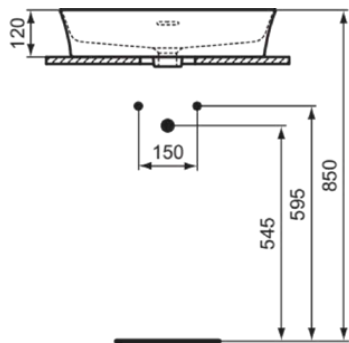

## E2078V7

IPALYSS | Schale 550x380x145 mm in nude, ohne Hahnloch, mit Überlauf | Diamatec

### Allgemeine Informationen

Produktart	Schale
Marke	Ideal Standard
Kollektion	IPALYSS
Designer	Studio Levien
Farbcode	V7
Farbbeschreibung	Nude
Oberflächenveredelung	satin
Maximale Höhe (mm)	145
Maximale Breite (mm)	550
Ausladung (mm)	380
EAN Code	5017830543732
Nettogewicht (kg)	9.10