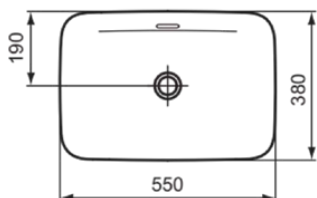

IPALYSS

E2078V7

IPALYSS | Schale 550x380x145 mm in nude, ohne Hahnloch, mit Überlauf | Diamatec

Bild & Zeichnung

Allgemeine Informationen

Produktart	Schale
Marke	Ideal Standard
Kollektion	IPALYSS
Designer	Studio Levien
Farbcode	V7
Farbbeschreibung	Nude
Oberflächenveredelung	satin
Maximale Höhe (mm)	145
Maximale Breite (mm)	550
Ausladung (mm)	380
EAN Code	5017830543732
Nettogewicht (kg)	9.10

Funktionen

Downloads

- [BIM-UK](#)
- [BIM-DE](#)
- [Montageanleitung](#)

Produktstandards & Zertifikate

Normen	EN 14688
Declaration of Performance classification (DoP)	CL25

Produktspezifikationen

Ablagefläche	Ohne
Form des Überlaufs	Geschlitzt
Barrierefreies Produkt	Nein
Anzahl von Waschbecken	1
Mit Rückwand	Nein
Mit Überlauf	Ja
Sichtbarer Überlauf	Ja
Anzahl von Hahnlöchern je Waschbecken	0
Geschliffene Unterseite	Ja
Mit Verschlussstopfen	Nein
Mit Siphon	Nein
Material	Oberteil mit keramischen Dichtscheiben
Materialspezifikation	Diamatec
PVD Technologie	Nein
Diamatec Technologie	Ja
IdealPlus Technologie	Nein