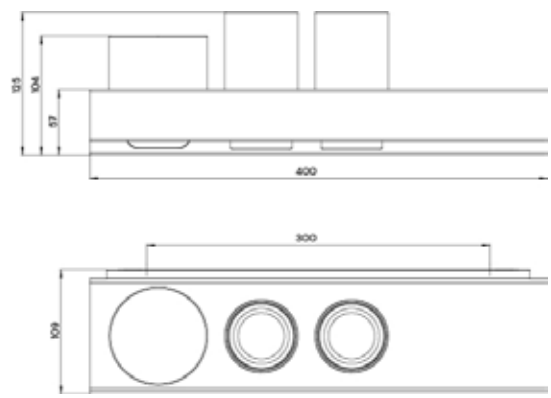

PRODUKTINFORMATION

2 Glashalter / Flüssigseifenspender schwarz-matt

Art.-Nr.8531 134 01

Kristallglas klar, Seifenspender mit Stülpbecher aus Kristallglas satiniert