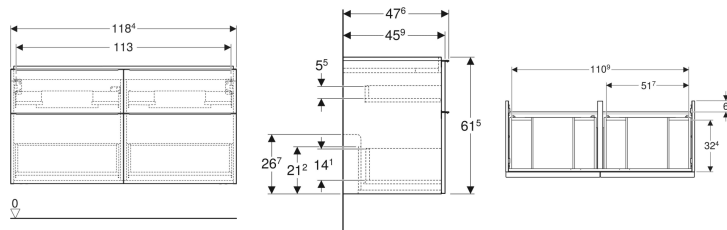

## Geberit iCon Unterschrank für Doppelwaschtisch, mit vier Schubladen

Beispielbild

### Eigenschaften

- FSC™ C134279 zertifiziert
- Wandhängend
- Mit vier Schubladen
- Griff zum Öffnen
- Griff austauschbar
- Schublade mit Selbsteinzug

- Schublade ohne Geruchsverschlussausschnitt
- Feuchtigkeitsbeständig
- Vormontiert geliefert

### Technische Daten

Werkstoff	Hochverdichtete Dreischicht-Holzspanplatte
Maximale Schubladenbelastung	30 kg

### Lieferumfang

- Unterschrank für Doppelwaschtisch
- Befestigungsmaterial

Art.-Nr.	Farbe / Oberfläche	B	Breite Waschtisch	H	T	VE1
502.309.01.1	Korpus und Front: weiß / lackiert hochglänzend Griff: weiß / pulverbeschichtet matt	118.4 cm	120 cm	61.5 cm	47.6 cm	1 St.
502.309.01.2	Korpus und Front: weiß / lackiert hochglänzend Griff: hoch-glanzverchromt	118.4 cm	120 cm	61.5 cm	47.6 cm	1 St.
502.309.01.3 *	Korpus und Front: weiß / lackiert matt Griff: weiß / pulverbeschichtet matt	118.4 cm	120 cm	61.5 cm	47.6 cm	1 St.
502.309.JK.1	Korpus und Front: lava / lackiert matt Griff: lava / pulverbeschichtet matt	118.4 cm	120 cm	61.5 cm	47.6 cm	1 St.
502.309.JL.1 *	Korpus und Front: sand-grau / lackiert hochglänzend Griff: sand-grau / pulverbeschichtet matt	118.4 cm	120 cm	61.5 cm	47.6 cm	1 St.
502.309.JH.1	Korpus und Front: Eiche / Melamin Holzstruktur Griff: lava / pulverbeschichtet matt	118.4 cm	120 cm	61.5 cm	47.6 cm	1 St.
502.309.JR.1 *	Korpus und Front: Nussbaum hickory / Melamin Holzstruktur Griff: lava / pulverbeschichtet matt	118.4 cm	120 cm	61.5 cm	47.6 cm	1 St.