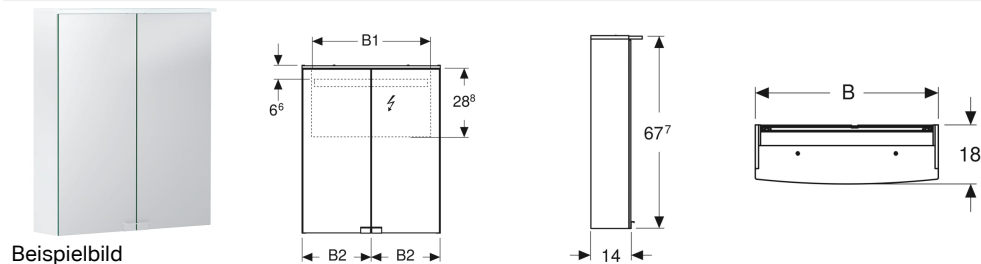

## Geberit Option Basic Spiegelschrank mit Beleuchtung und zwei Türen

### Eigenschaften

- Passend zu allen Badezimmerserien
- FSC™ C134279 zertifiziert
- LED-Beleuchtung
- Schalter mechanisch
- Steckdose auf der Unterseite links oder rechts montiert
- Glaseinlegeböden versetzbar
- Mit zwei Türen
- Türen beidseitig verspiegelt
- Mit Orientierungslicht am Schalter

### Lieferumfang

- Spiegelschrank
- 2 Glaseinlegeböden
- Griff hoch-glanzverchromt
- Befestigungsmaterial

Art.-Nr.	Farbe / Oberfläche	B	B1	B2	H	T	Leistungsaufnahme	Steckdose	Lichtstrom	V E1
501.063.00.1	Korpus: matt weiß / melaminbeschichtet Türen: innen und außen verspiegelt	50 cm	46.8 cm	24.7 cm	67.7 cm	18 cm	9 W	SB 107-2-D1/DK	1170 lm	
500.257.00.1	Korpus: matt weiß / melaminbeschichtet Türen: innen und außen verspiegelt	50 cm	46.8 cm	24.7 cm	67.7 cm	18 cm	9 W	CEE 7/3 (Schuko)	1170 lm	1 St.
500.257.P4.1	Korpus: matt weiß / melaminbeschichtet Türen: innen und außen verspiegelt	50 cm	46.8 cm	24.7 cm	67.7 cm	18 cm	9 W	SEV T13	1170 lm	
501.064.00.1	Korpus: matt weiß / melaminbeschichtet Türen: innen und außen verspiegelt	56 cm	52.8 cm	27.7 cm	67.7 cm	18 cm	10 W	SB 107-2-D1/DK	1300 lm	
500.258.00.1	Korpus: matt weiß / melaminbeschichtet Türen: innen und außen verspiegelt	56 cm	52.8 cm	27.7 cm	67.7 cm	18 cm	10 W	CEE 7/3 (Schuko)	1300 lm	1 St.
500.258.P4.1	Korpus: matt weiß / melaminbeschichtet	56 cm	52.8 cm	27.7 cm	67.7 cm	18 cm	10 W	SEV T13	1300 lm	