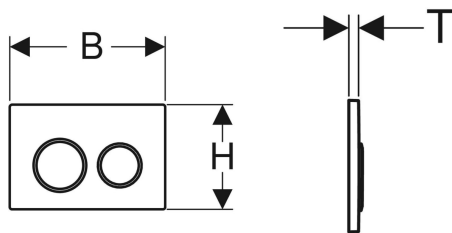

## Geberit Omega20 Betätigungsplatte für 2-Mengen-Spülung

Beispielbild

### Verwendungszwecke

- Zur Spülauslösung bei Omega UP-Spülkästen

### Eigenschaften

- Betätigung von oben oder von vorne

### Technische Daten

Betätigungskraft | < 20 N

- 2 Drückerstangen
- Befestigungsmaterial

Art.-Nr.	Farbe / Oberfläche	Werkstoff	B	H	T	VE1	VE2
115.085.14.1	Platte und Tasten: schwarz matt lackiert, easy-to-clean-beschichtet Designringe: hochglanz-verchromt	Kunststoff	21.2 cm	14.2 cm	1 cm	1 St.	10 St.