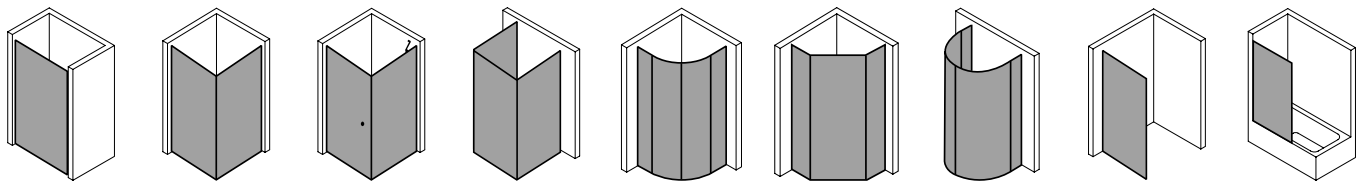

Produktleistungen

- Kermi Duschdesign PASA XP Pendeltür 1-flügelig mit Festfeld
- Zum Einbau in einer Nische.
- Teilgerahmte Tür mit einem Glasflügel, nach innen und außen öffnend, mit einem Festfeld.
- Optional mit PASA-Stabilisierung (innen) ZDSS VSS PX. Die verwendete Stabilisierung erhöht das Produkt um 32 mm.
- Verglasung mit 8 mm Einscheiben-Sicherheitsglas nach EN 12150-1, optional mit Pflegeleicht-Beschichtung CLEAN.
- Profile aus hochwertigem eloxiertem Aluminium, Beschläge und Griffe aus hochwertigem Metall.
- Verstellmöglichkeit im Wandprofil festfeldseitig 30 mm, verschlusseitig 5 mm.
- Türbeschläge mit Hebe-Senk-Mechanismus und innen bündig mit der Glasoberfläche.
- Durchgehende Magnetleisten und Dichtprofile, waagerechte Dichtleiste mit Wasserabpralleffekt.
- Mit Bodenschwelle (Höhe 6 mm), oder ohne Bodenschwelle (bodenfrei) installierbar.
- PASA XP erfüllt die Anforderungen der Spritzwasserschutzprüfung nach DIN EN 14428.
- Im Lieferumfang enthalten: Befestigungsmaterial. Ein frei platzierbarer transparenter Handtuchhalter-Haken.
- Made in Germany.
- Geprüft nach DIN EN 14428 (CE).
- 20 Jahre Ersatzteil-Nachkaufsicherheit nach Auslauf des Modells.
- Qualitätssicherungssystem zertifiziert nach DIN EN ISO 9001:2015.
- Umweltmanagement zertifiziert nach DIN EN 14001:2015.
- Energiemanagement zertifiziert nach DIN EN 50001:2011.

Technische Daten

Höhe	2000 mm
Breite	1200 mm
Tiefe	31 mm
Oberfläche	Silber Hochglanz
Glas	ESG Klar
Beschichtung	ohne
Wanneneinbaumaß	1.175-1.210 mm
Anschlag	rechts
Türart	

Einbausituation

Technische Darstellung