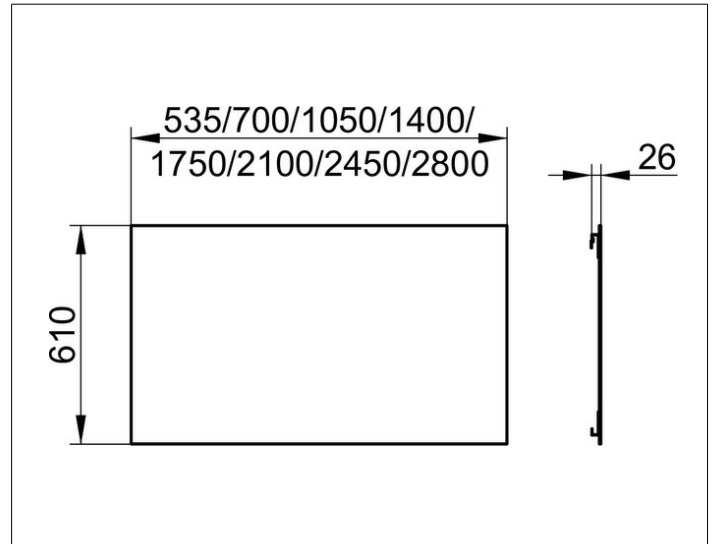

Edition 11

11195002500 Kristallspiegel

PRODUKT

ZEICHNUNG

AUSSCHREIBUNGSTEXT

KEUCO EDITION 11 crystal mirror 11195002500
timeless crystal mirror
exterior measurement: 55-1/8" x 24" x 1", the mirror is hidden fixed

ABMESSUNG

1400 x 610 x 26 mm