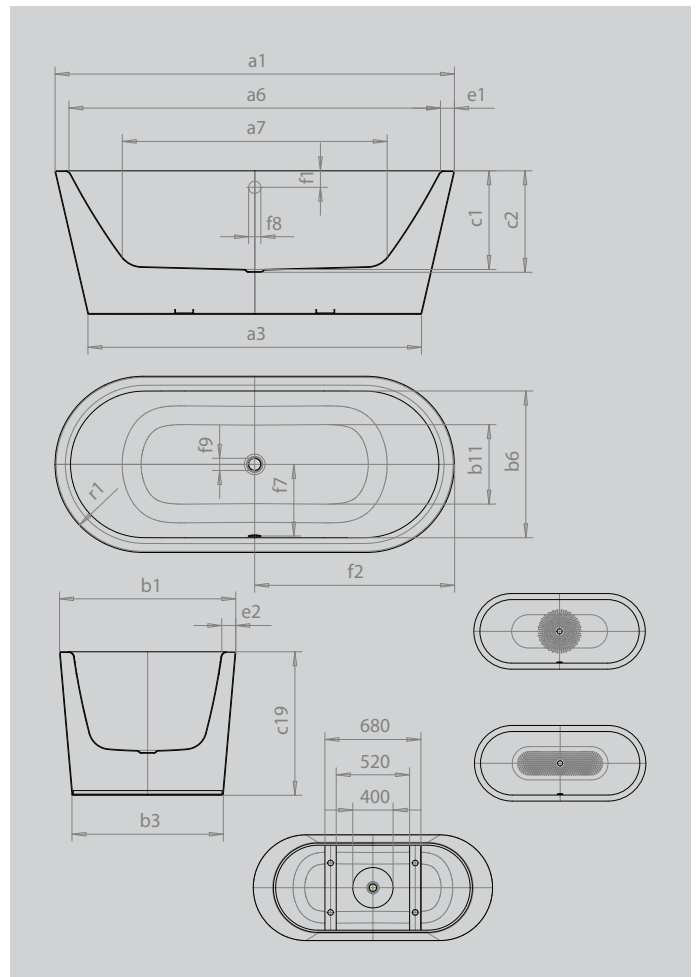

MEISTERSTÜCK CLASSIC DUO OVAL

- freistehende Badewanne mit fugenlos umlaufender Verkleidung bildet eine monolithische Einheit aus KALDEWEI Stahl-Emaile
- archetypische Form einer frei platzierten Badewanne mit ovaler Kontur und konischen Außenlinien. Gemeinsam mit dem schmalen Wannenrand erhält die Badewanne eine harmonische Ästhetik
- zwei ergonomisch angenehm geformte Rückenschrägen und der mittig platzierte Ab-/Überlauf ermöglichen das bequeme Baden zu Zweit
- optional kann das Meisterstück mit Perl-Effekt, einer dauerhaften Leichtreinigungsoberfläche, ausgestattet werden sowie der passenden KALDEWEI Ab-/Überlaufgamitur COMFORT LEVEL

Abbildung ähnlich

Modell		1113
Äußere Länge	a ₁	1700 mm
Äußere Länge (unten)	a ₃	1418 mm
Innere Länge (oben)	a ₆	1580 mm
Innere Länge (unten)	a ₇	1130 mm
Äußere Breite	b ₁	750 mm
Äußere Breite (unten)	b ₃	643 mm
Innere Breite (oben)	b ₆	630 mm
Innere Breite (unten)	b ₁₁	500 mm
Tiefe Innen	c ₁	420 mm
Tiefe inklusive Ablaufloch	c ₂	430 mm
Wannenhöhe	c ₁₉	610 mm
Randbreite Fußseite; Längsseite	e ₁ ; e ₂	60; 60 mm
Abstand Oberkante bis Mitte Überlaufloch	f ₁	70 mm
Abstand Wannenrand bis Mitte Ablaufloch	f ₂	850 mm
Abstand Mitte Ab- bis Mitte Überlaufloch	f ₇	305 mm
Durchmesser Überlaufloch	f ₈	Ø 52 mm
Durchmesser Ablaufloch	f ₉	Ø 52 mm
Äußerer Radius	r ₁	375 mm
Nutzhalt		124 l
Nettogewicht		117 kg
Anschluss Füllgamitur		1/2"
Anschlussdurchmesser Ablauf		Ø 40/50
Antislip Durchmesser		Ø 435 mm
Vollantislip		900 x 300 mm