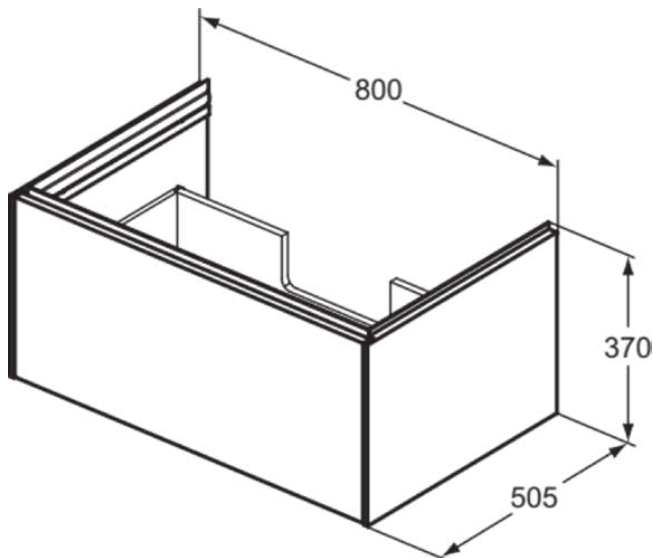

## T4578Y1

CONCA | Waschtisch-Unterschrank 800x505x375 mm in weiß matt lackiert, 1 Schublade | Push-to-open

### Allgemeine Informationen

Produktart	Waschtisch-Unterschrank
Marke	Ideal Standard
Kollektion	CONCA
Designer	Palomba Serafini Associati
Farbcode	Y1
Farbbeschreibung	Weiß Matt Lackiert
Oberflächenveredelung	Matt
Maximale Höhe (mm)	375
Maximale Breite (mm)	800
Ausladung (mm)	505
Befestigungsart	Befestigungsset
EAN Code	8014140483212
Nettogewicht (kg)	28.00