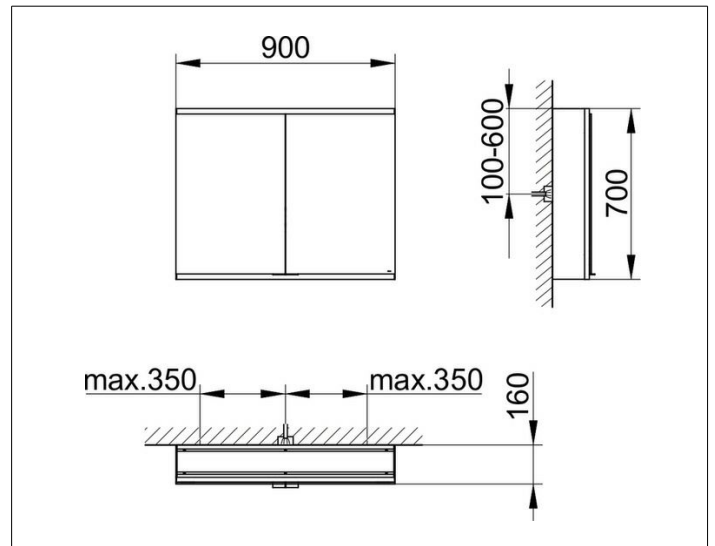

Royal Modular 2.0
800211090100300 Spiegelschrank

PRODUKT

ZEICHNUNG

EEK: C ,

OBERFLÄCHE

silber-eloxiert

ABMESSUNG

900 x 700 x 160 mm