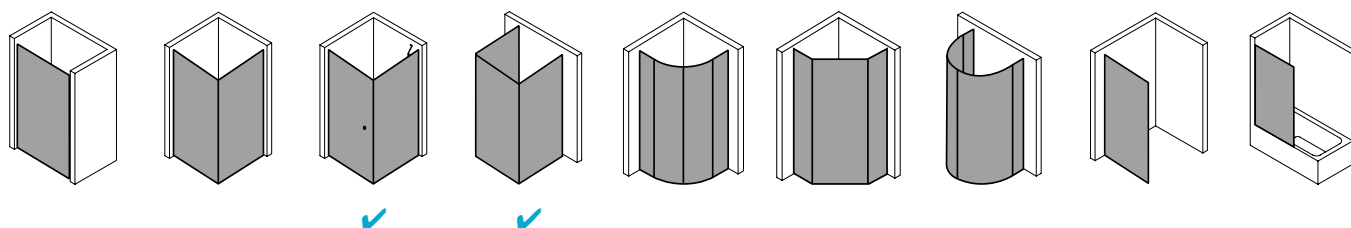

Technische Daten

Höhe	2000 mm
Breite	750 mm
Tiefe	17 mm
Oberfläche	Silber Mattglanz
Glas	Kerolan Fontana
Beschichtung	ohne
Wanneneinbaumaß (SW)	730-760 mm
Wanneneinbaumaß (SW k)	730-760 mm
Türart	

Einbausituation