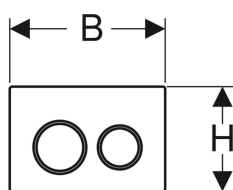

Verwendungszwecke

- Zur Spülauslösung bei Omega UP-Spülkästen

Eigenschaften

- Betätigung von oben oder von vorne

Lieferumfang

- Befestigungsrahmen
- 2 Distanzbolzen

- Drückerstangen schallgedämmt, werkzeuglose Schnelleinstellung

Technische Daten

Betätigungskraft | < 20 N

- 2 Drückerstangen
- Befestigungsmaterial

Art.-Nr.	Farbe / Oberfläche	Werkstoff	B	H	T	VE1	VE2
115.085.KH.1	Platte und Tasten: hochglanz-verchromt Designringe: mattverchromt	Kunststoff	21.2 cm	14.2 cm	1 cm	1 St.	10 St.
115.085.KJ.1	Platte und Tasten: weiß Designringe: hochglanz-verchromt	Kunststoff	21.2 cm	14.2 cm	1 cm	1 St.	10 St.
115.085.KK.1	Platte und Tasten: weiß Designringe: vergoldet	Kunststoff	21.2 cm	14.2 cm	1 cm	1 St.	10 St.
115.085.KL.1	Platte: weiß Designringe und Tasten: mattverchromt	Kunststoff	21.2 cm	14.2 cm	1 cm	1 St.	10 St.
115.085.KM.1	Platte und Tasten: schwarz Designringe: hochglanz-verchromt	Kunststoff	21.2 cm	14.2 cm	1 cm	1 St.	10 St.
115.085.KN.1	Platte und Tasten: mattverchromt Designringe: hochglanz-verchromt	Kunststoff	21.2 cm	14.2 cm	1 cm	1 St.	10 St.
115.085.JQ.1	Platte und Tasten: mattchrom-lackiert, easy-to-clean- beschichtet Designringe: hochglanz-verchromt	Kunststoff	21.2 cm	14.2 cm	1 cm	1 St.	10 St.
115.085.16.1	Platte und Tasten: schwarz matt lackiert, easy-to-clean- beschichtet Designringe: schwarz	Kunststoff	21.2 cm	14.2 cm	1 cm	1 St.	10 St. Neu
115.085.JT.1	Platte und Tasten: weiß matt lackiert, easy-to-clean- beschichtet Designringe: hochglanz-verchromt	Kunststoff	21.2 cm	14.2 cm	1 cm	1 St.	10 St. Neu
115.085.01.1	Platte und Tasten: weiß matt lackiert, easy-to-clean- beschichtet Designringe: weiß	Kunststoff	21.2 cm	14.2 cm	1 cm	1 St.	10 St. Neu
115.085.11.1	Platte und Tasten: weiß Designringe: weiß matt	Kunststoff	21.2 cm	14.2 cm	1 cm	1 St.	10 St. Neu
115.085.14.1	Platte und Tasten: schwarz matt lackiert, easy-to-clean- beschichtet Designringe: hochglanz-verchromt	Kunststoff	21.2 cm	14.2 cm	1 cm	1 St.	10 St. Neu
115.085.DW.1	Platte und Tasten: schwarz Designringe: schwarz matt	Kunststoff	21.2 cm	14.2 cm	1 cm	1 St.	10 St. Neu