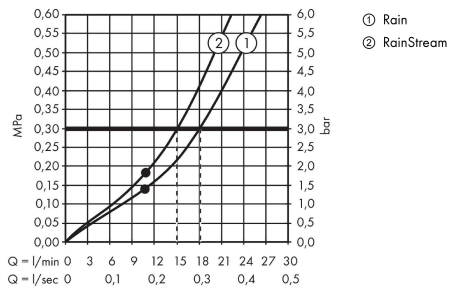

**AXOR ShowerSolutions**  
**Kopfbrause 460/300 2jet mit Brausearm und softsquare Rosette**  
 Oberfläche: **Polished Black Chrome** Artikelnummer: **35275330**

**Durchflussdiagramm**

Die Verbrauchswerte wurden praxisnah mit den dazugehörigen Armaturen (Thermostat/Mischer/ Unterputzventil) gemessen.