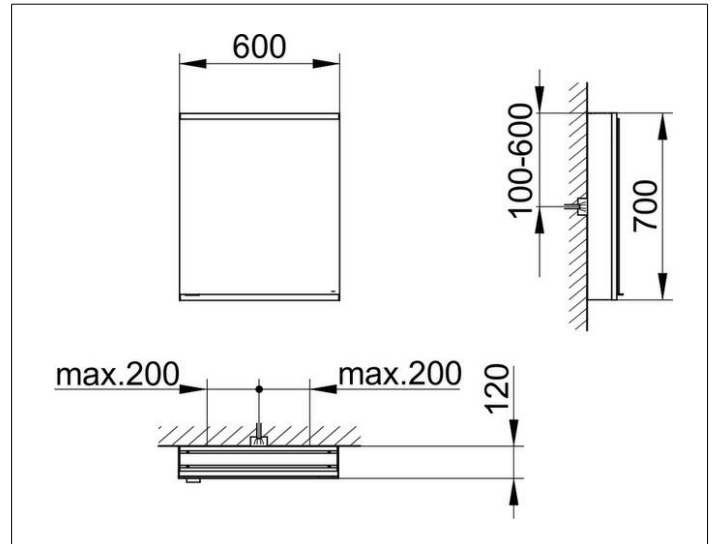

Royal Modular 2.0
80011106000000 Spiegelschrank

PRODUKT

ZEICHNUNG

EEK: C ,

OBERFLÄCHE

silber-eloxiert

ABMESSUNG

600 x 700 x 120 mm