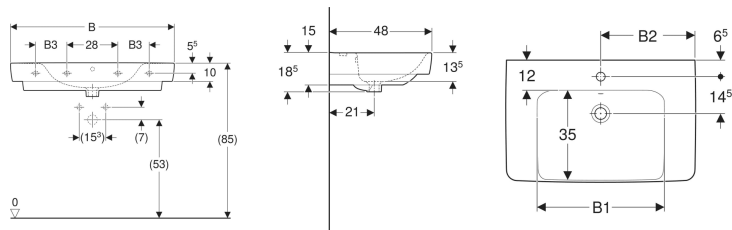

Geberit Renova Plan Waschtisch mit Ablagefläche

Beispielbild

- Mit Ablagefläche

Eigenschaften

- Unterbaufähig
- Mit Halbsäule kombinierbar

Technische Daten

Werkstoff

Sanitärkeramik

Art.-Nr.	Farbe / Oberfläche	Hahnloch	Überlauf	B	B1	B2	B3	Breite Unterchrank	H	T	Befestigungspunkte	Ablagefläche	VE 1
501.702.00.1	weiß	mittig	sichtbar	90 cm	59 cm	45 cm	17.3 cm	83.2 cm	18.5 cm	48 cm	4	beidseitig	1 St.