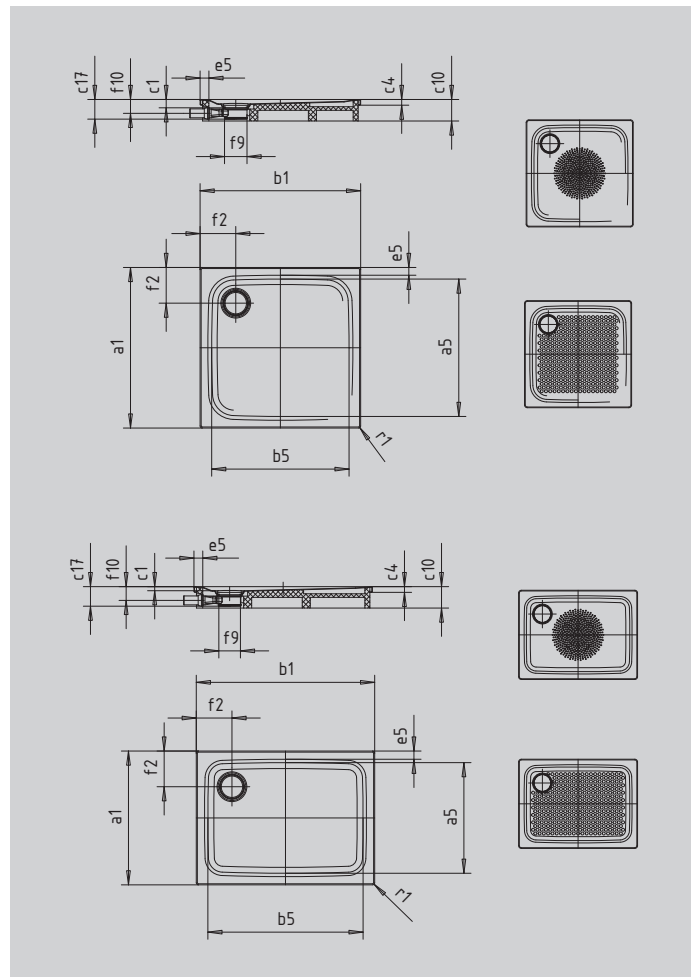

SUPERPLAN PLUS

- puristisches, elegantes Design
- absolut bodengleich einbaubar
- höchster Standkomfort durch flachen, emaillierten Ablaufdeckel, der bündig in die Duschfläche eingelassen ist
- aus KALDEWEI Stahl-Emaille

Abbildung ähnlich

SECURE⁺

Modell		476
Äußere Länge	a ₁	750 mm
Innere Länge	a ₅	640 mm
Äußere Breite	b ₁	1000 mm
Innere Breite	b ₅	890 mm
Tiefe Innen	c ₁	25 mm
Randhöhe	c ₄	32 mm
Höhe mit Wannenträger extraflach	c ₁₆	49 mm
Gesamt-Aufbauhöhe (Höhe mit Siphon)	c ₁₇	109 mm
Randbreite	e ₅	50 mm
Abstand Wannrand bis Mitte Ablaufloch	f ₂	200 mm
Durchmesser Ablaufloch	f ₉	Ø 120 mm
Anschlusshöhe Siphon	f ₁₀	78 mm
Äußerer Radius	r ₁	12 mm
Nettogewicht		20 kg
Antislip Durchmesser		Ø 435 mm
Vollantislip		533 x 781 mm
SECURE PLUS		Vollflächig