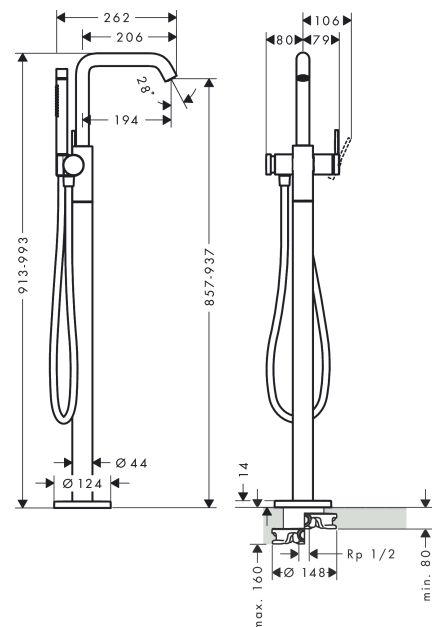

Tecturis S

Einhebel-Wannenmischer bodenstehend

Oberfläche: **Brushed Bronze** Artikelnummer: **73440140**

Beschreibung

Merkmale

- besteht aus: Einhebel-Wannenmischer bodenstehend, Stabhandbrause, Brauseschlauch, Brausehalter
- 2 Verbraucher
- Ausladung: 194 mm
- Strahlart Armatur: Normalstrahl
- Strahlart Handbrause: Rain, Mono
- maximale Durchflussmenge bei 3 bar: 21 l/min
- Durchfluss für Handbrause bei 3 bar: 14 l/min
- Keramikmischsystem
- Druckumsteller Select mit automatischer Rückstellung
- Rückflussverhinderer
- Anschlussgröße: DN15
- Anschlussart: Grundkörper
- Standmontage
- min. Betriebsdruck: 1 bar
- max. Betriebsdruck: 10 bar

Technologie

Designpreise

Produktabbildung

Maßzeichnung

Tecturis S

Einhebel-Wannenmischer bodenstehend

Oberfläche: **Brushed Bronze** Artikelnummer: **73440140**

Durchflussdiagramm