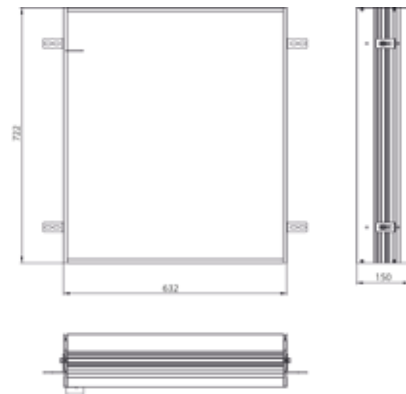

### Einbaurahmen Einbaurahmen

Art.-Nr.9798 000 01

für Lichtspiegelschrank loft, 600 mm