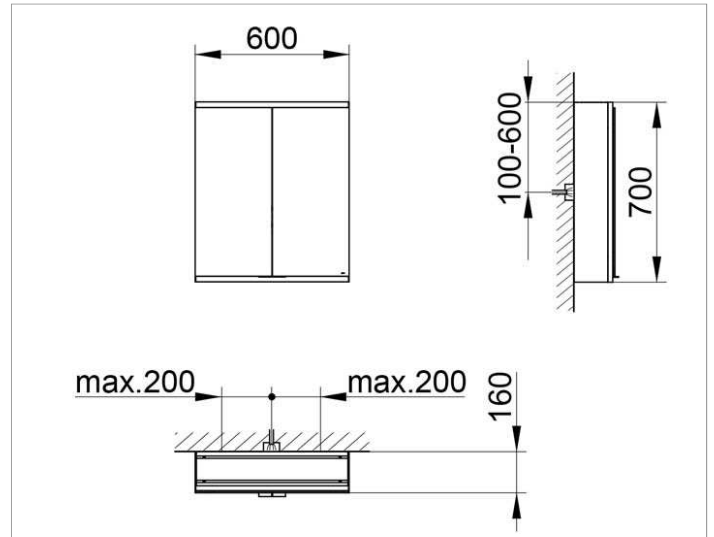

Royal Modular 2.0
800221060100300 Spiegelschrank

PRODUKT

ZEICHNUNG

EEK: A++, A+, A ,

OBERFLÄCHE

silber-eloxiert

ABMESSUNG

600 x 700 x 160 mm