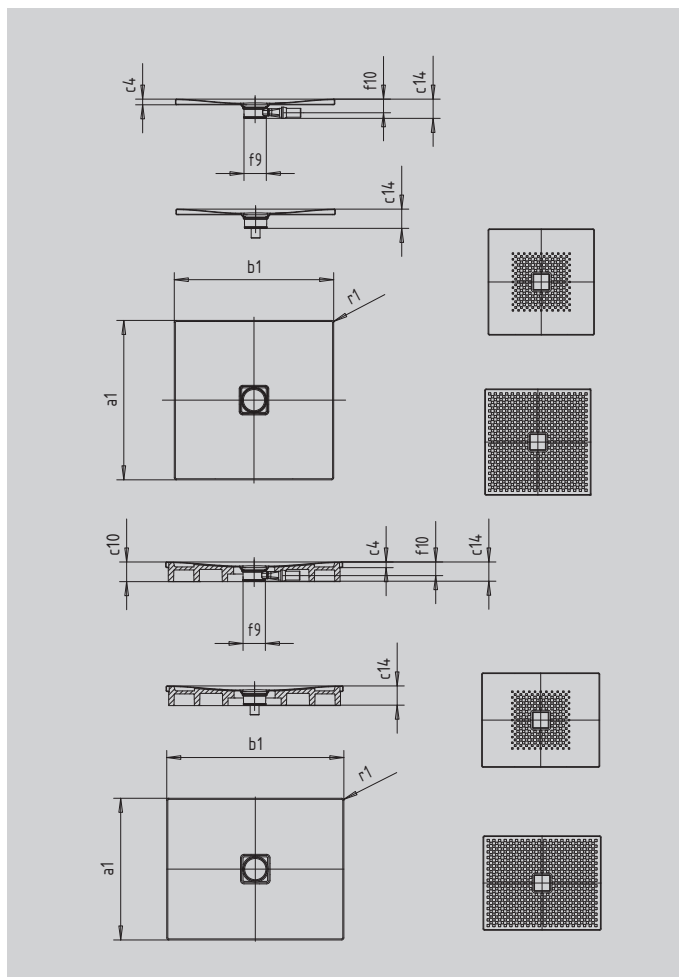

CONOFLAT

- klares, puristisches Design
- höchster Standkomfort durch flachen, emaillierten Ablaufdeckel, der bündig in die Duschfläche eingelassen ist
- absolut bodengleich einbaubar
- die ideale Ergänzung zur CONODUO-Badewanne und dem CONO Waschtisch
- designed by Sottsass Associati
- aus KALDEWEI Stahl-Emaile

Abbildung ähnlich

SECURE⁺

| Modell | | 783 |
|----------------------------------|----------|--------------|
| Äußere Länge | a_1 | 900 mm |
| Äußere Breite | b_1 | 900 mm |
| Tiefe Innen | c_1 | 23 mm |
| Randhöhe | c_4 | 32 mm |
| Höhe mit Wannenträger extraflach | c_{16} | 49 mm |
| Durchmesser Ablaufloch | f_9 | Ø 120 mm |
| Anschlusshöhe Siphon | f_{10} | 76 mm |
| Äußerer Radius | r_1 | 12 mm |
| Nettogewicht | | 21 kg |
| Antislip | | 492 x 492 mm |
| Vollantislip | | 836 x 836 mm |
| SECURE PLUS | | Vollflächig |