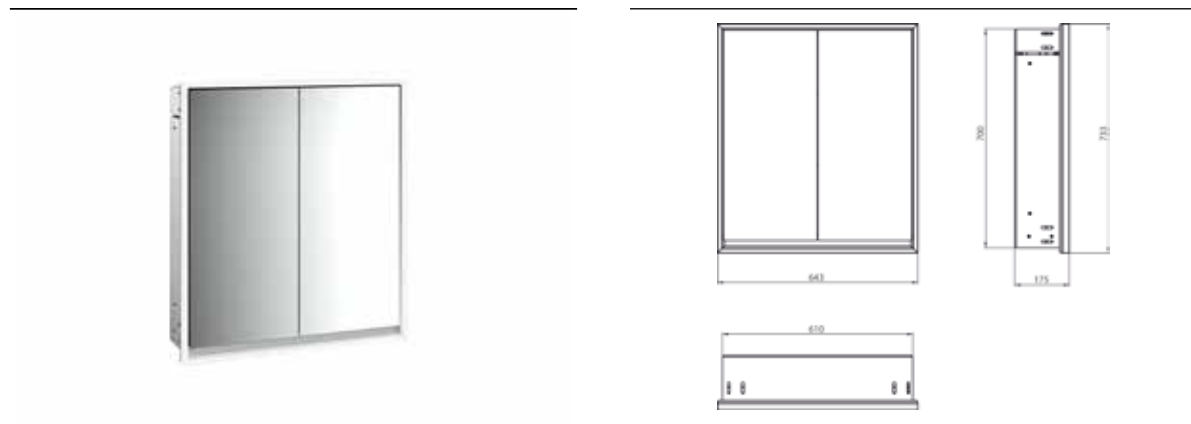

PRODUKTINFORMATION

Lichtspiegelschrank loft, 600 mm, 2 Türen, Unterputzmodell, IP 20. aluminium/spiegel

Art.-Nr.9798 051 05

Umlaufende LED-Beleuchtung, verspiegelte Rückwand, 2 stufenlos einstellbare Ablagen, 2 Türen, 1 Steckdose, Lichtsteuerung über 3 kapazitive von außen bedienbare Touch-Bedienfelder (An/Aus, Helligkeit und Lichtfarbe - kalt/warm - stufenlos einstellbar), Kabeldurchlass nach außen bei geschlossenen Spiegeltüren. Höhe: 733 mm