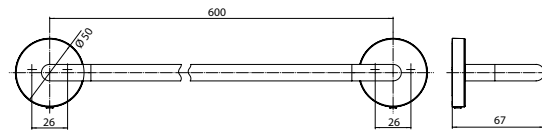

## PRODUKTINFORMATION

Badetuchhalter, 600 mm chrom

Art.-Nr.4360 001 60