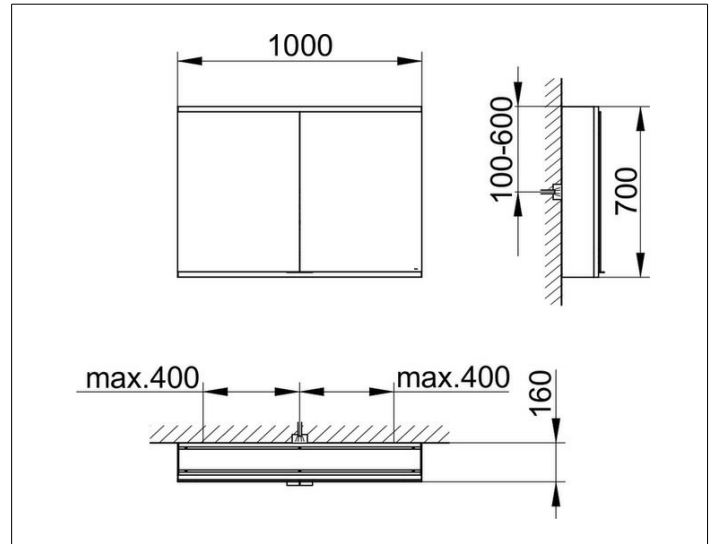

Royal Modular 2.0
800221100100300 Spiegelschrank

PRODUKT

ZEICHNUNG

EEK: C ,

OBERFLÄCHE

silber-eloxiert

ABMESSUNG

1000 x 700 x 160 mm