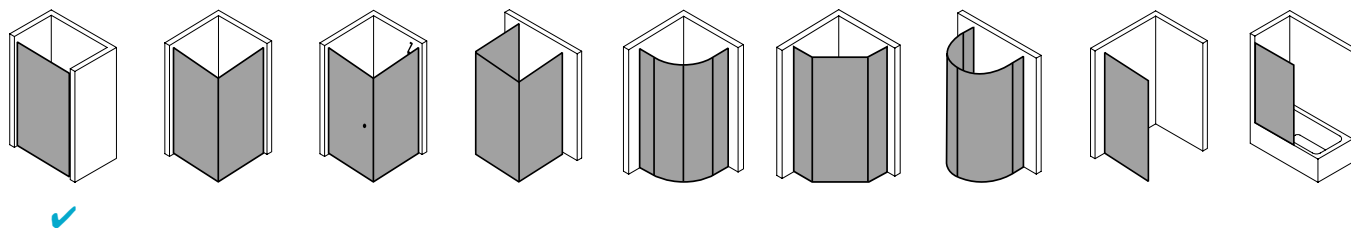

Produktleistungen

- Kermi Duschdesign PASA XP Pendeltür 1-flügelig mit Festfeld
- Zum Einbau in einer Nische.
- Teilgerahmte Tür mit einem Glasflügel, nach innen und außen öffnend, mit einem Festfeld.
- Optional mit PASA-Stabilisierung (innen) ZDSS VSS PX. Die verwendete Stabilisierung erhöht das Produkt um 32 mm.
- Verglasung mit 8 mm Einscheiben-Sicherheitsglas nach EN 12150-1, optional mit Pflegeleicht-Beschichtung CLEAN.
- Profile aus hochwertigem eloxiertem Aluminium, Beschläge und Griffe aus hochwertigem Metall.
- Verstellmöglichkeit im Wandprofil festfeldseitig 30 mm, verschlusseitig 5 mm.
- Türbeschläge mit Hebe-Senk-Mechanismus und innen bündig mit der Glasoberfläche.
- Durchgehende Magnetleisten und Dichtprofile, waagerechte Dichtleiste mit Wasserabpralleffekt.
- Mit Bodenschwelle (Höhe 6 mm), oder ohne Bodenschwelle (bodenfrei) installierbar.
- PASA XP erfüllt die Anforderungen der Spritzwasserschutzprüfung nach DIN EN 14428.
- Im Lieferumfang enthalten: Befestigungsmaterial. Ein frei platzierbarer transparenter Handtuchhalter-Haken.
- Made in Germany.
- Geprüft nach DIN EN 14428 (CE).
- 20 Jahre Ersatzteil-Nachkaufsicherheit nach Auslauf des Modells.
- Qualitätssicherungssystem zertifiziert nach DIN EN ISO 9001:2015.
- Umweltmanagement zertifiziert nach DIN EN 14001:2015.
- Energiemanagement zertifiziert nach DIN EN 50001:2011.

Technische Daten

Höhe	1850 mm
Breite	1200 mm
Tiefe	31 mm
Oberfläche	Silber Mattglanz
Glas	ESG Klar
Beschichtung	CLEAN
Wanneneinbaumaß	1.175-1.210 mm
Anschlag	links
Türart	

Einbausituation

Technische Darstellung